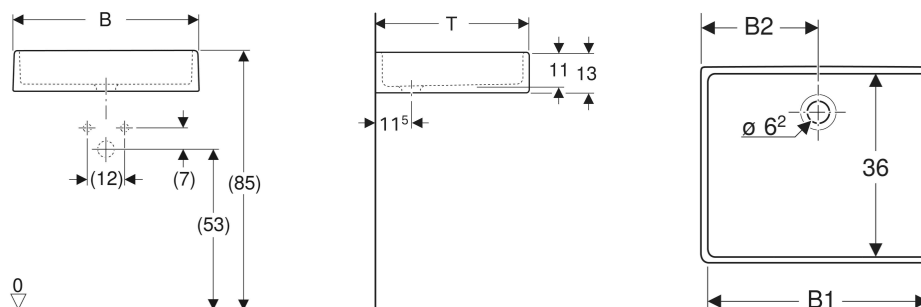

# Timbre d'office Geberit Publica sans trop-plein, hauteur 13 cm

Exemple d'image

N° de réf.	Couleur / surface	Trop-plein	B cm	B1 cm	B2 cm	H cm	T cm
360050000	blanc	sans	50	46	25	13	40
360060000	blanc	sans	60	56	30	13	40
500.919.00.1	blanc	sans	60	56	30	13	50