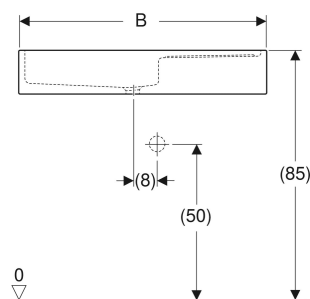

Timbre d'office Geberit Publica avec égouttoir, sans trop-plein

Exemple d'image

UTILISATION

- Pour robinetteries murales
- Pour montage sur plans
- Pour le nettoyage d'objets très sales
- Pour l'industrie et le commerce
- Pour écoles et autres établissements de formation
- Pour secteurs privés

CARACTÉRISTIQUES

- Modèle une cuve
- Avec égouttoir
- Sans trop-plein

CARACTÉRISTIQUES TECHNIQUES

Matériau

Grès

CONTENU DE LA LIVRAISON

- Timbres d'office

A COMMANDER EN SUPPLÉMENT

- Bonde, $\varnothing 62$ mm

INFOS

- Fixations sur jambages maçonnés ou meuble spécifique.

N° de réf.	Couleur / surface	Trop-plein	B cm	B1 cm	B2 cm	H cm	T cm	Plage de dépose
500.922.00.1	blanc	sans	100	54	54	15	50	droite
500.923.00.1	blanc	sans	100	54	54	15	50	gauche
500.924.00.1	blanc	sans	85	46	46	15	50	gauche

<i>N° de réf.</i>	<i>Couleur / surface</i>	<i>Trop-plein</i>	<i>B</i> <i>cm</i>	<i>B1</i> <i>cm</i>	<i>B2</i> <i>cm</i>	<i>H</i> <i>cm</i>	<i>T</i> <i>cm</i>	<i>Plage de dépose</i>
500.925.00.1	blanc	sans	85	46	46	15	50	droite