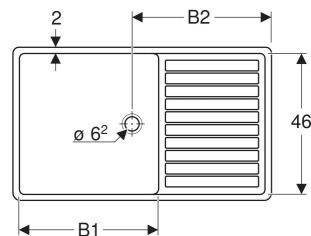

Timbre d'office Geberit Publica avec égouttoir, sans trop-plein

Exemple d'image

UTILISATION

- Pour robinetteries murales
- Pour montage sur plans
- Pour le nettoyage d'objets très sales
- Pour l'industrie et le commerce
- Pour écoles et autres établissements de formation
- Pour secteurs privés

CARACTÉRISTIQUES

- Modèle une cuve
- Avec égouttoir
- Sans trop-plein

CARACTÉRISTIQUES TECHNIQUES

Matériau

Grès

CONTENU DE LA LIVRAISON

- Timbres d'office

A COMMANDER EN SUPPLÉMENT

- Bonde, $\varnothing 62$ mm

INFOS

- Fixations sur jambages maçonnés ou meuble spécifique.

N° de réf.	Couleur / surface	Trop-plein	B cm	B1 cm	B2 cm	H cm	T cm	Plage de dépose
500.922.00.1	blanc	sans	100	54	54	15	50	droite
500.923.00.1	blanc	sans	100	54	54	15	50	gauche
500.924.00.1	blanc	sans	85	46	46	15	50	gauche