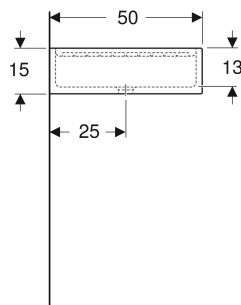

Timbre d'office Geberit Publica avec égouttoir, sans trop-plein

Exemple d'image

UTILISATION

- Pour robinetteries murales
- Pour montage sur plans
- Pour le nettoyage d'objets très sales
- Pour l'industrie et le commerce
- Pour écoles et autres établissements de formation
- Pour secteurs privés

CARACTÉRISTIQUES

- Modèle une cuve
- Avec égouttoir
- Sans trop-plein

CARACTÉRISTIQUES TECHNIQUES

Matériau

Grès

CONTENU DE LA LIVRAISON

- Timbres d'office

A COMMANDER EN SUPPLÉMENT

- Bonde, $\varnothing 62$ mm

INFOS

- Fixations sur jambages maçonnés ou meuble spécifique.

N° de réf.	Couleur / surface	Trop-plein	B cm	B1 cm	B2 cm	H cm	T cm	Plage de dépose
500.922.00.1	blanc	sans	100	54	54	15	50	droite
500.923.00.1	blanc	sans	100	54	54	15	50	gauche
500.924.00.1	blanc	sans	85	46	46	15	50	gauche