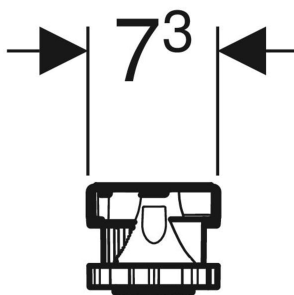

# Jeu de pieds et de traverses Geberit pour receveurs de douche en matériau minéral, à partir de 140 cm

Exemple d'image

## UTILISATION

- Pour le montage et le réglage en hauteur de receveurs de douche
- Pour receveur de douche Olona
- Pour receveur de douche Sestra
- Pour receveur de douche Melua

## CARACTÉRISTIQUES

- Pieds réglables
- Réglage en hauteur sans outil

- 8 pieds, réglables en hauteur
- Matériel de fixation

## CONTENU DE LA LIVRAISON

- 4 traverses

N° de réf.	L cm	B cm	H cm
554.956.00.1	62.5	7.3	6.2-12
554.956.00.2	62.5	7.3	9.2-21
554.959.00.1	70	7.3	6.2-12
554.959.00.2	70	7.3	9.2-21

<i>N° de réf.</i>	<i>L</i> <i>cm</i>	<i>B</i> <i>cm</i>	<i>H</i> <i>cm</i>
554.962.00.1	80	7.3	6.2-12
554.962.00.2	80	7.3	9.2-21