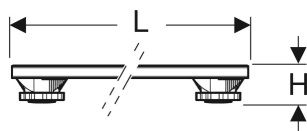

# Jeu de pieds et de traverses Geberit pour receveurs de douche en matériau minéral, à partir de 140 cm

Exemple d'image

## UTILISATION

- Pour le montage et le réglage en hauteur de receveurs de douche
- Pour receveur de douche Olona
- Pour receveur de douche Sestra
- Pour receveur de douche Melua

## CARACTÉRISTIQUES

- Pieds réglables
- Réglage en hauteur sans outil

- 8 pieds, réglables en hauteur
- Matériel de fixation

## CONTENU DE LA LIVRAISON

- 4 traverses

N° de réf.	L cm	B cm	H cm
554.956.00.1	62.5	7.3	6.2-12
554.956.00.2	62.5	7.3	9.2-21
554.959.00.1	70	7.3	6.2-12
554.959.00.2	70	7.3	9.2-21

<i>N° de réf.</i>	<i>L</i> <i>cm</i>	<i>B</i> <i>cm</i>	<i>H</i> <i>cm</i>
554.962.00.1	80	7.3	6.2-12
554.962.00.2	80	7.3	9.2-21