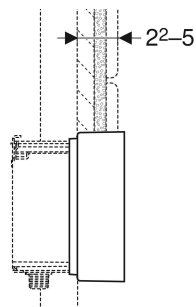

# Boîtier de réservation Geberit pour plaque de fermeture à fleur du mur, pour module fonctionnel à encastrer

## UTILISATION

- Pour plaque de fermeture Geberit à fleur du mur, pour module fonctionnel à encastrer
- Pour épaisseurs de revêtement 22-50 mm

## A COMMANDER EN SUPPLÉMENT

- Plaque de fermeture Geberit à fleur du mur, pour module fonctionnel à encastrer

N° de réf.	L cm	B cm	T cm
244.654.00.1	16	16	5