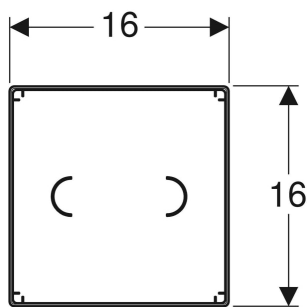

# Boîtier de réservation Geberit pour plaque de fermeture à fleur du mur, pour module fonctionnel à encastrer

## UTILISATION

- Pour plaque de fermeture Geberit à fleur du mur, pour module fonctionnel à encastrer
- Pour épaisseurs de revêtement 22-50 mm

## A COMMANDER EN SUPPLÉMENT

- Plaque de fermeture Geberit à fleur du mur, pour module fonctionnel à encastrer

N° de réf.	L cm	B cm	T cm
244.654.00.1	16	16	5