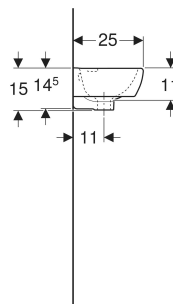

Lave-mains Geberit Renova Compact, compact, avec plage de dépose

Exemple d'image

UTILISATION

- Adapté pour les petites salles de bains et coins toilettes

CARACTÉRISTIQUES

- Installation possible sur meuble
- Avec plage de dépose

CARACTÉRISTIQUES TECHNIQUES

Matériau Céramique sanitaire

ACCESSOIRES

- Siphon à tube plongeur Geberit pour lavabo, sortie horizontale

- Siphon à tube plongeur Geberit pour lavabo, modèle gain de place, sortie horizontale
- Bonde Geberit à écoulement libre et recouvrement de soupape
- Bonde Geberit à écoulement libre, filtre
- Geberit fastening material for handrinse basin

N° de réf.	Couleur / surface	Trou de robinetterie	Trop-plein	B cm	Largeur meuble bas cm	H cm	T cm	Plage de dépose
501.730.01.1	blanc	droite	visible, symétrique	45	40.8	15	25	gauche
501.731.01.1	blanc	gauche	visible, symétrique	45	40.8	15	25	droite