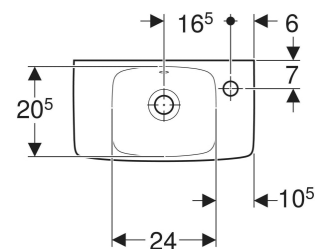

Lave-mains Geberit Renova Compact, compact, avec plage de dépose

Exemple d'image

UTILISATION

- Adapté pour les petites salles de bains et coins toilettes

CARACTÉRISTIQUES

- Installation possible sur meuble
- Avec plage de dépose

N° de réf.	Couleur / surface	Trou de robinetterie	Trop-plein	B cm	Largeur meuble bas cm	H cm	T cm	Plage de dépose
501.730.01.1	blanc	droite	visible, symétrique	45	40.8	15	25	gauche
501.731.01.1	blanc	gauche	visible, symétrique	45	40.8	15	25	droite