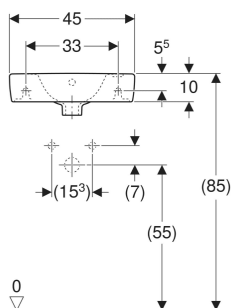

Lave-mains Geberit Renova Compact, compact, avec plage de dépose

Exemple d'image

UTILISATION

- Adapté pour les petites salles de bains et coins toilettes

CARACTÉRISTIQUES

- Installation possible sur meuble
- Avec plage de dépose

CARACTÉRISTIQUES TECHNIQUES

Matériau Céramique sanitaire

ACCESSOIRES

- Siphon à tube plongeur Geberit pour lavabo, sortie horizontale

- Siphon à tube plongeur Geberit pour lavabo, modèle gain de place, sortie horizontale
- Bonde Geberit à écoulement libre et recouvrement de soupape
- Bonde Geberit à écoulement libre, filtre
- Geberit fastening material for handrinse basin

N° de réf.	Couleur / surface	Trou de robinetterie	Trop-plein	B cm	Largeur meuble bas cm	H cm	T cm	Plage de dépose
501.730.01.1	blanc	droite	visible, symétrique	45	40.8	15	25	gauche
501.731.01.1	blanc	gauche	visible, symétrique	45	40.8	15	25	droite