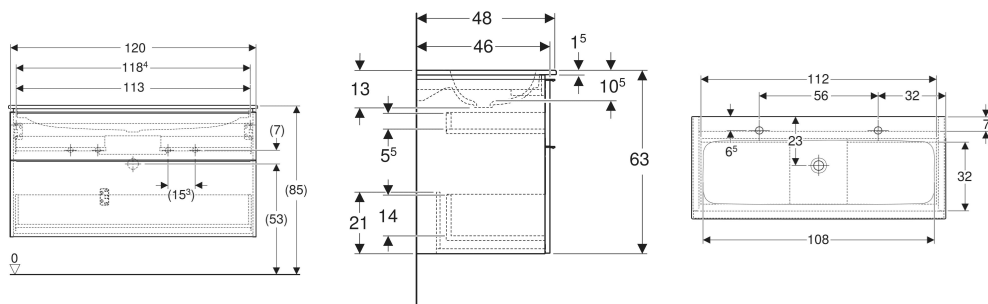

Pack lavabo pour meuble Geberit iCon à bandeau fin, avec meuble bas, deux tiroirs et raccordement de lavabo

Exemple d'image

CARACTÉRISTIQUES

- Certifié FSC™ C134279
- Suspendu
- Bandeau fin
- Avec deux tiroirs
- Tiroir à fermeture ralentie
- Ouverture par poignée
- Poignée échangeable
- Tiroir sans découpe pour siphon
- Meuble bas en panneau aggloméré trois couches haute densité
- Résistant à l'humidité
- Livré prémonté

CARACTÉRISTIQUES TECHNIQUES

Matériau	Argile fine réfractaire / Panneau aggloméré trois couches haute densité
Charge du tiroir max.	20 kg

CONTENU DE LA LIVRAISON

- Lavabo
- Raccordement de lavabo avec évacuation libre et siphon modèle gain de place, ø 32 mm
- Meuble bas pour lavabo pour meuble
- Matériel de fixation

ACCESSOIRES

- Kit de casiers de rangement Geberit pour tiroir supérieur
- Réglette lumineuse Geberit pour tiroir, à gauche et à droite, longueur 35 cm
- Porte-serviettes Geberit pour meuble de salle de bains
- Poignée Geberit
- Porte-serviettes Geberit pour meuble de salle de bains
- Porte-serviettes Geberit pour meuble de salle de bains, design angle arrondi
- Porte-serviettes Geberit pour meuble de salle de bains, design angle droit
- Jeu de pieds étroits Geberit
- Élément de prise électrique Geberit avec prise électrique
- Élément de prise électrique Geberit avec module ComfortLight

<i>N° de réf.</i>	<i>Couleur / surface</i>	<i>Trou de robinetterie</i>	<i>Trop-plein</i>	<i>B</i> cm	<i>H</i> cm	<i>T</i> cm
502.338.JR.1 *	Lavabo : blanc Corps , Façade : noyer carya / mélamine à structure bois Poignée : gris velouté / thermolaqué mat	gauche et droite	sans	120	63	48