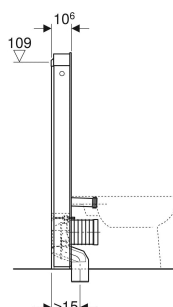

Panneau sanitaire Geberit Monolith pour WC au sol, 114 cm, habillage frontal en grès

Exemple d'image

UTILISATION

- Pour raccordements à l'évacuation au sol
- Pour les rénovations, les transformations et les nouvelles constructions
- Pour fixations murales avec une hauteur d'évacuation de 18 cm
- Pour remplacer des WC au sol avec réservoir à encastrer avec une hauteur de trappe de visite maximale < 109 cm
- Pour remplacer des réservoirs apparents en basse position
- Pour remplacer des réservoirs apparents en position moyenne
- Pour remplacer des WC au sol avec réservoir apparent attenant
- Pour le raccordement d'un WC complet au sol Geberit AquaClean Tuma
- Pour le raccordement d'abattants Geberit AquaClean, avec accessoires
- Pour remplacer des robinets manuels de chasse
- Pour montage sur sols finis
- Pour le montage devant des parois de construction en cloison sèche ou en dur

CARACTÉRISTIQUES

- Rinçage double touche
- Possibilité de compenser les tolérances de construction

- Réservoir isolé contre la condensation
- Habillage latéral en aluminium brossé
- Volume de chasse réglable
- Alimentation à l'arrière au centre
- Alimentation latérale possible avec des accessoires
- Alimentation par le bas

CARACTÉRISTIQUES TECHNIQUES

Pression dynamique	0.1–10 bar
Température max. de l'eau	25 °C
Volume de chasse, réglage d'usine	6 / 3 l
Grand volume de chasse, plage de réglage	4.5 / 6 l
Petit volume de chasse	3 l
Débit à 300 kPa / 3 bar	9.6 l/min
Pression dynamique minimale	0.5 bar
Débit calculé	0.11 l/s

CONTENU DE LA LIVRAISON

- Kit de raccordement d'eau avec 2 robinets équerre 1/2"
- Rallonge de coude de chasse 160 mm

- Coude de raccordement P en PP, ø 90 mm
- Manchette en EPDM, ø 44 / 55 mm
- Manchon de transition en PE-HD, ø 90 / 110 mm
- Matériel de fixation
- Cache de réhausse
- Matériel de fixation pour cloison sèche