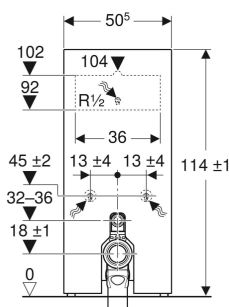

Panneau sanitaire Geberit Monolith pour WC au sol, 114 cm, habillage frontal en grès

Exemple d'image

UTILISATION

- Pour raccordements à l'évacuation au sol
- Pour les rénovations, les transformations et les nouvelles constructions
- Pour fixations murales avec une hauteur d'évacuation de 18 cm
- Pour remplacer des WC au sol avec réservoir à encastrer avec une hauteur de trappe de visite maximale < 109 cm
- Pour remplacer des réservoirs apparents en basse position
- Pour remplacer des réservoirs apparents en position moyenne
- Pour remplacer des WC au sol avec réservoir apparent attenant
- Pour le raccordement d'un WC complet au sol Geberit AquaClean Tuma
- Pour le raccordement d'abattants Geberit AquaClean, avec accessoires
- Pour remplacer des robinets manuels de chasse
- Pour montage sur sols finis
- Pour le montage devant des parois de construction en cloison sèche ou en dur

CARACTÉRISTIQUES

- Rinçage double touche
- Possibilité de compenser les tolérances de construction

- Réservoir isolé contre la condensation
- Habillage latéral en aluminium brossé
- Volume de chasse réglable
- Alimentation à l'arrière au centre
- Alimentation latérale possible avec des accessoires
- Alimentation par le bas

CARACTÉRISTIQUES TECHNIQUES

Pression dynamique	0.1–10 bar
Température max. de l'eau	25 °C
Volume de chasse, réglage d'usine	6 / 3 l
Grand volume de chasse, plage de réglage	4.5 / 6 l
Petit volume de chasse	3 l
Débit à 300 kPa / 3 bar	9.6 l/min
Pression dynamique minimale	0.5 bar
Débit calculé	0.11 l/s

CONTENU DE LA LIVRAISON

- Kit de raccordement d'eau avec 2 robinets équerre 1/2"
- Rallonge de coude de chasse 160 mm

- Coude de raccordement P en PP, ø 90 mm
- Manchette en EPDM, ø 44 / 55 mm
- Manchon de transition en PE-HD, ø 90 / 110 mm
- Matériel de fixation
- Cache de réhausse
- Matériel de fixation pour cloison sèche