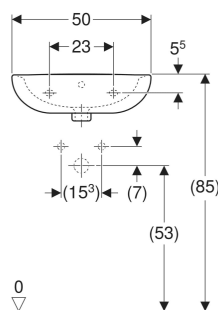

Lave-mains Geberit Bastia

Exemple d'image

CARACTÉRISTIQUES TECHNIQUES

Matériau Céramique sanitaire

A COMMANDER EN SUPPLÉMENT

- Matériel de fixation

ACCESSOIRES

- Siphon à tube plongeur Geberit pour lavabo, sortie horizontale

N° de réf.	Couleur / surface	Trou de robinetterie	Trop-plein	B cm	H cm	T cm
501.604.00.1	blanc	au centre	visible, symétrique	50	16.5	41
501.604.00.3	blanc	sans	visible, symétrique	50	16.5	41