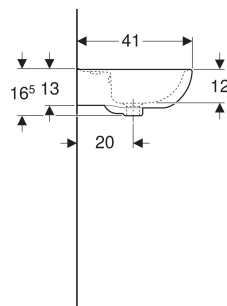

Lave-mains Geberit Bastia

Exemple d'image

CARACTÉRISTIQUES TECHNIQUES

Matériau Céramique sanitaire

A COMMANDER EN SUPPLÉMENT

- Matériel de fixation

ACCESSOIRES

- Siphon à tube plongeur Geberit pour lavabo, sortie horizontale

N° de réf.	Couleur / surface	Trou de robinetterie	Trop-plein	B cm	H cm	T cm
501.604.00.1	blanc	au centre	visible, symétrique	50	16.5	41
501.604.00.3	blanc	sans	visible, symétrique	50	16.5	41