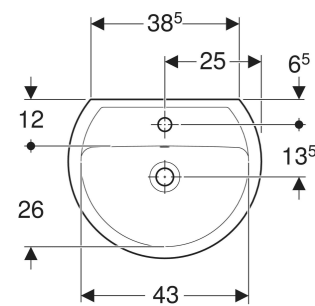

Lave-mains Geberit Bastia

Exemple d'image

CARACTÉRISTIQUES TECHNIQUES

Matériau Céramique sanitaire

A COMMANDER EN SUPPLÉMENT

- Matériel de fixation

ACCESSOIRES

- Siphon à tube plongeur Geberit pour lavabo, sortie horizontale

N° de réf.	Couleur / surface	Trou de robinetterie	Trop-plein	B cm	H cm	T cm
501.604.00.1	blanc	au centre	visible, symétrique	50	16.5	41
501.604.00.3	blanc	sans	visible, symétrique	50	16.5	41