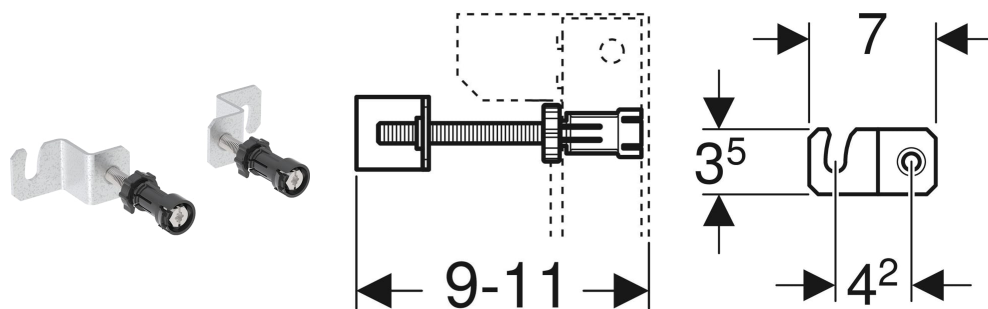

Kit de fixations murales pour montage individuel, pour bâti-support Geberit Duofix pour WC suspendu, avec réservoir à encastrer 8 cm

UTILISATION

- Pour la fixation de bâti-supports Geberit Duofix devant des parois de construction en cloison sèche ou en dur
- Pour la fixation de bâti-supports Geberit Duofix pour WC suspendu, avec réservoir à encastrer 8 cm

CARACTÉRISTIQUES

- Adaptable en profondeur en continu par le devant
- Fixation murale rotative à 360°
- Tige filetée M10, galvanisée

CARACTÉRISTIQUES TECHNIQUES

Matériau Acier / Matière synthétique

CONTENU DE LA LIVRAISON

- Kit de 2 pièces

N° de réf.

111.013.00.1