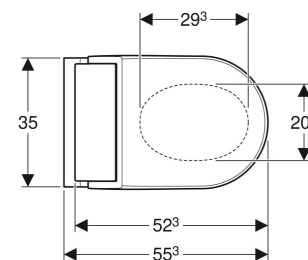

UTILISATION

- Pour une utilisation confortable et sans odeurs du WC
- Pour une hygiène intime soignée

CARACTÉRISTIQUES

- Production d'eau chaude par chauffe-eau à écoulement libre
- Douchette anale avec technologie de douchette WhirlSpray
- Buse pour dames séparée dans une position de repos protégée
- Chauffe-eau à écoulement libre désactivable
- Intensité du jet de la douchette réglable sur cinq positions
- Bras de douchette réglable sur cinq positions
- Jet oscillant (mouvement automatique de va-et-vient du bras de la douchette) réglable
- Nettoyage automatique avant et après utilisation de la buse de la douchette à l'eau claire
- Programme de détartrage
- Suspendu
- Cuvette de WC sans bride avec technique de rinçage Rimfree
- Fixation facile avec Easy Fast Fixing (type EFF3)
- Sortie horizontale
- WC à fond creux avec émail spécial KeraTect
- Reconnaissance d'utilisateur
- Aspiration des odeurs, avec filtre alvéolé céramique, paramétrable
- Aspiration des odeurs avec fonction d'arrêt différé

- Séchoir activable
- Lunette d'abattant à chauffage rapide
- Lunette et couvercle d'abattant avec fermeture ralentie
- Couvercle d'abattant avec SoftOpening
- Couvercle d'abattant avec fonction QuickRelease
- Fonctions et réglages par télécommande
- Trois profils d'utilisateurs programmables
- Compatible avec l'application Geberit Home
- Alimentation latérale gauche dissimulée derrière la cuvette de WC
- Alimentation sur secteur avec conducteur souple trois brins sous gaine, dissimulé sur le côté à droite derrière la cuvette de WC
- Qualité contrôlée selon (DIN) EN 1717 / (DIN) EN 13077
- Température de l'eau de la douche réglable avec l'appli Geberit Home
- Température du séchoir réglable avec l'appli Geberit Home
- Température du chauffage de lunette d'abattant réglable avec l'appli Geberit Home

CARACTÉRISTIQUES TECHNIQUES

Degré de protection	IPX4
Tension nominale	230 V c.a.
Fréquence du réseau	50 Hz
Puissance absorbée, standby max.	0.5 W

Pression dynamique	0.5–10 bar
Température de service	5–40 °C
Température de l'eau, plage de réglage	34–40 °C
Température de l'eau, réglage d'usine	37 °C
Pression dynamique minimale	0.5 bar
Débit calculé	0.02 l/s
Durée d'activation de la douchette	50 s
Charge max. de l'abattant WC	150 kg
Aspiration des odeurs	Oui
SoftOpening	Oui
Avec chauffage de lunette d'abattant	Oui
Avec éclairage d'orientation	Non
Avec fonctionnement de séchoir	Oui

CONTENU DE LA LIVRAISON

- Kit de raccordement d'eau pour réservoirs à encastrer Geberit Sigma et Omega 12 cm, hauteur de montage 112 cm
- Prise femelle pour raccordement sur secteur
- Kit d'isolation phonique
- Cache de protection anti-éclaboussures
- Patins supplémentaires pour abattant WC / cuvette de WC