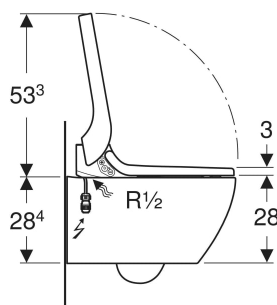

UTILISATION

- Pour une utilisation confortable et sans odeurs du WC
- Pour une hygiène intime soignée

CARACTÉRISTIQUES

- Production d'eau chaude par chauffe-eau à écoulement libre
- Douchette anale avec technologie de douchette WhirlSpray
- Buse pour dames séparée dans une position de repos protégée
- Chauffe-eau à écoulement libre désactivable
- Intensité du jet de la douchette réglable sur cinq positions
- Bras de douchette réglable sur cinq positions
- Jet oscillant (mouvement automatique de va-et-vient du bras de la douchette) réglable
- Nettoyage automatique avant et après utilisation de la buse de la douchette à l'eau claire
- Programme de détartrage
- Suspendu
- Cuvette de WC sans bride avec technique de rinçage Rimfree
- Fixation facile avec Easy Fast Fixing (type EFF3)
- Sortie horizontale
- WC à fond creux avec émail spécial KeraTect
- Reconnaissance d'utilisateur
- Aspiration des odeurs, avec filtre alvéolé céramique, paramétrable
- Aspiration des odeurs avec fonction d'arrêt différé

- Séchoir activable
- Lunette d'abattant à chauffage rapide
- Lunette et couvercle d'abattant avec fermeture ralentie
- Couvercle d'abattant avec SoftOpening
- Couvercle d'abattant avec fonction QuickRelease
- Fonctions et réglages par télécommande
- Trois profils d'utilisateurs programmables
- Compatible avec l'application Geberit Home
- Alimentation latérale gauche dissimulée derrière la cuvette de WC
- Alimentation sur secteur avec conducteur souple trois brins sous gaine, dissimulé sur le côté à droite derrière la cuvette de WC
- Qualité contrôlée selon (DIN) EN 1717 / (DIN) EN 13077
- Température de l'eau de la douche réglable avec l'appli Geberit Home
- Température du séchoir réglable avec l'appli Geberit Home
- Température du chauffage de lunette d'abattant réglable avec l'appli Geberit Home

CARACTÉRISTIQUES TECHNIQUES

Degré de protection	IPX4
Tension nominale	230 V c.a.
Fréquence du réseau	50 Hz
Puissance absorbée, standby max.	0.5 W

Pression dynamique	0.5–10 bar
Température de service	5–40 °C
Température de l'eau, plage de réglage	34–40 °C
Température de l'eau, réglage d'usine	37 °C
Pression dynamique minimale	0.5 bar
Débit calculé	0.02 l/s
Durée d'activation de la douchette	50 s
Charge max. de l'abattant WC	150 kg
Aspiration des odeurs	Oui
SoftOpening	Oui
Avec chauffage de lunette d'abattant	Oui
Avec éclairage d'orientation	Non
Avec fonctionnement de séchoir	Oui

CONTENU DE LA LIVRAISON

- Kit de raccordement d'eau pour réservoirs à encastrer Geberit Sigma et Omega 12 cm, hauteur de montage 112 cm
- Prise femelle pour raccordement sur secteur
- Kit d'isolation phonique
- Cache de protection anti-éclaboussures
- Patins supplémentaires pour abattant WC / cuvette de WC