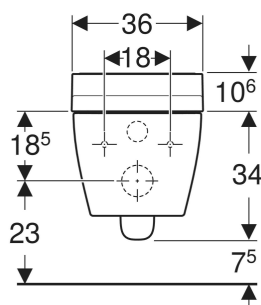

UTILISATION

- Pour une utilisation confortable et sans odeurs du WC
- Pour une hygiène intime soignée

CARACTÉRISTIQUES

- Production d'eau chaude par chauffe-eau à écoulement libre
- Douchette anale avec technologie de douchette WhirlSpray
- Buse pour dames séparée dans une position de repos protégée
- Chauffe-eau à écoulement libre désactivable
- Intensité du jet de la douchette réglable sur cinq positions
- Bras de douchette réglable sur cinq positions
- Jet oscillant (mouvement automatique de va-et-vient du bras de la douchette) réglable
- Nettoyage automatique avant et après utilisation de la buse de la douchette à l'eau claire
- Programme de détartrage
- Suspendu
- Cuvette de WC sans bride avec technique de rinçage Rimfree
- Fixation facile avec Easy Fast Fixing (type EFF3)
- Sortie horizontale
- WC à fond creux avec émail spécial KeraTect
- Reconnaissance d'utilisateur
- Aspiration des odeurs, avec filtre alvéolé céramique, paramétrable
- Aspiration des odeurs avec fonction d'arrêt différé

- Séchoir activable
- Lunette d'abattant à chauffage rapide
- Lunette et couvercle d'abattant avec fermeture ralentie
- Couvercle d'abattant avec SoftOpening
- Couvercle d'abattant avec fonction QuickRelease
- Fonctions et réglages par télécommande
- Trois profils d'utilisateurs programmables
- Compatible avec l'application Geberit Home
- Alimentation latérale gauche dissimulée derrière la cuvette de WC
- Alimentation sur secteur avec conducteur souple trois brins sous gaine, dissimulé sur le côté à droite derrière la cuvette de WC
- Qualité contrôlée selon (DIN) EN 1717 / (DIN) EN 13077
- Température de l'eau de la douche réglable avec l'appli Geberit Home
- Température du séchoir réglable avec l'appli Geberit Home
- Température du chauffage de lunette d'abattant réglable avec l'appli Geberit Home

CARACTÉRISTIQUES TECHNIQUES

Degré de protection	IPX4
Tension nominale	230 V c.a.
Fréquence du réseau	50 Hz
Puissance absorbée, standby max.	0.5 W

Pression dynamique	0.5–10 bar
Température de service	5–40 °C
Température de l'eau, plage de réglage	34–40 °C
Température de l'eau, réglage d'usine	37 °C
Pression dynamique minimale	0.5 bar
Débit calculé	0.02 l/s
Durée d'activation de la douchette	50 s
Charge max. de l'abattant WC	150 kg
Aspiration des odeurs	Oui
SoftOpening	Oui
Avec chauffage de lunette d'abattant	Oui
Avec éclairage d'orientation	Non
Avec fonctionnement de séchoir	Oui

CONTENU DE LA LIVRAISON

- Kit de raccordement d'eau pour réservoirs à encastrer Geberit Sigma et Omega 12 cm, hauteur de montage 112 cm
- Prise femelle pour raccordement sur secteur
- Kit d'isolation phonique
- Cache de protection anti-éclaboussures
- Patins supplémentaires pour abattant WC / cuvette de WC