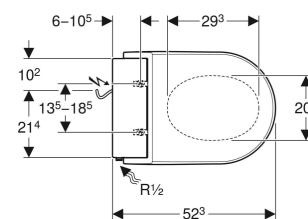

UTILISATION

- Pour une utilisation confortable et sans odeurs du WC
- Pour une hygiène intime soignée
- Pour un montage ultérieur sur cuvettes de WC (en remplacement de l'abattant WC)

CARACTÉRISTIQUES

- Production d'eau chaude par chauffe-eau à écoulement libre
- Douchette anale avec technologie de douchette WhirlSpray
- Buse pour dames séparée dans une position de repos protégée
- Chauffe-eau à écoulement libre désactivable
- Intensité du jet de la douchette réglable sur cinq positions
- Bras de douchette réglable sur cinq positions
- Jet oscillant (mouvement automatique de va-et-vient du bras de la douchette) réglable
- Nettoyage automatique avant et après utilisation de la buse de la douchette à l'eau claire
- Programme de détartrage
- Reconnaissance d'utilisateur
- Aspiration des odeurs, avec filtre alvéolé céramique, paramétrable
- Aspiration des odeurs avec fonction d'arrêt différé
- Séchoir activable
- Lunette d'abattant à chauffage rapide
- Lunette et couvercle d'abattant avec fermeture ralentie

- Couvercle d'abattant avec SoftOpening
- Couvercle d'abattant avec fonction QuickRelease
- Fonctions et réglages par télécommande
- Trois profils d'utilisateurs programmables
- Alimentation latérale gauche
- Alimentation sur secteur à l'arrière pouvant être posée et dissimulée à gauche ou à droite
- Câble d'alimentation secteur pouvant être sectionné
- Qualité contrôlée selon (DIN) EN 1717 / (DIN) EN 13077
- Compatible avec l'application Geberit Home
- Température de l'eau de la douche réglable avec l'appli Geberit Home
- Température du séchoir réglable avec l'appli Geberit Home
- Température du chauffage de lunette d'abattant réglable avec l'appli Geberit Home

CARACTÉRISTIQUES TECHNIQUES

Degré de protection	IPX4
Tension nominale	230 V c.a.
Fréquence du réseau	50 Hz
Puissance absorbée, standby max.	0.5 W
Longueur du câble	2 m
Pression dynamique	0.5–10 bar
Température de service	5–40 °C

Température de l'eau, plage de réglage	34–40 °C
Température de l'eau, réglage d'usine	37 °C
Pression dynamique minimale	0.5 bar
Débit calculé	0.02 l/s
Durée d'activation de la douchette	50 s
Charge max. de l'abattant WC	150 kg
Aspiration des odeurs	Oui
SoftOpening	Oui
Avec chauffage de lunette d'abattant	Oui
Avec fonctionnement de séchoir	Oui

CONTENU DE LA LIVRAISON

- Flexible à tresse métallique 3/8", avec coude 1/2"
- Cache de protection anti-éclaboussures
- Patins supplémentaires pour abattant WC / cuvette de WC
- Produit détartrant 125 ml
- Kit de nettoyage
- Télécommande avec support mural et pile CR2032
- Matériel de fixation