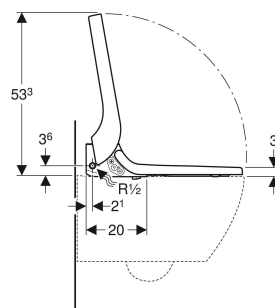

UTILISATION

- Pour une utilisation confortable et sans odeurs du WC
- Pour une hygiène intime soignée
- Pour un montage ultérieur sur cuvettes de WC (en remplacement de l'abattant WC)

CARACTÉRISTIQUES

- Production d'eau chaude par chauffe-eau à écoulement libre
- Douchette anale avec technologie de douchette WhirlSpray
- Buse pour dames séparée dans une position de repos protégée
- Chauffe-eau à écoulement libre désactivable
- Intensité du jet de la douchette réglable sur cinq positions
- Bras de douchette réglable sur cinq positions
- Jet oscillant (mouvement automatique de va-et-vient du bras de la douchette) réglable
- Nettoyage automatique avant et après utilisation de la buse de la douchette à l'eau claire
- Programme de détartrage
- Reconnaissance d'utilisateur
- Aspiration des odeurs, avec filtre alvéolé céramique, paramétrable
- Aspiration des odeurs avec fonction d'arrêt différé
- Séchoir activable
- Lunette d'abattant à chauffage rapide
- Lunette et couvercle d'abattant avec fermeture ralentie

- Couvercle d'abattant avec SoftOpening
- Couvercle d'abattant avec fonction QuickRelease
- Fonctions et réglages par télécommande
- Trois profils d'utilisateurs programmables
- Alimentation latérale gauche
- Alimentation sur secteur à l'arrière pouvant être posée et dissimulée à gauche ou à droite
- Câble d'alimentation secteur pouvant être sectionné
- Qualité contrôlée selon (DIN) EN 1717 / (DIN) EN 13077
- Compatible avec l'application Geberit Home
- Température de l'eau de la douche réglable avec l'appli Geberit Home
- Température du séchoir réglable avec l'appli Geberit Home
- Température du chauffage de lunette d'abattant réglable avec l'appli Geberit Home

CARACTÉRISTIQUES TECHNIQUES

Degré de protection	IPX4
Tension nominale	230 V c.a.
Fréquence du réseau	50 Hz
Puissance absorbée, standby max.	0.5 W
Longueur du câble	2 m
Pression dynamique	0.5–10 bar
Température de service	5–40 °C

Température de l'eau, plage de réglage	34–40 °C
Température de l'eau, réglage d'usine	37 °C
Pression dynamique minimale	0.5 bar
Débit calculé	0.02 l/s
Durée d'activation de la douchette	50 s
Charge max. de l'abattant WC	150 kg
Aspiration des odeurs	Oui
SoftOpening	Oui
Avec chauffage de lunette d'abattant	Oui
Avec fonctionnement de séchoir	Oui

CONTENU DE LA LIVRAISON

- Flexible à tresse métallique 3/8", avec coude 1/2"
- Cache de protection anti-éclaboussures
- Patins supplémentaires pour abattant WC / cuvette de WC
- Produit détartrant 125 ml
- Kit de nettoyage
- Télécommande avec support mural et pile CR2032
- Matériel de fixation