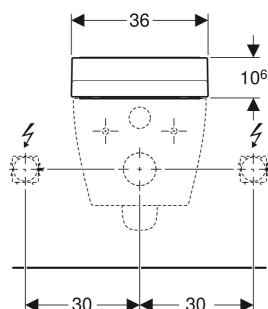

UTILISATION

- Pour une utilisation confortable et sans odeurs du WC
- Pour une hygiène intime soignée
- Pour un montage ultérieur sur cuvettes de WC (en remplacement de l'abattant WC)

CARACTÉRISTIQUES

- Production d'eau chaude par chauffe-eau à écoulement libre
- Douchette anale avec technologie de douchette WhirlSpray
- Buse pour dames séparée dans une position de repos protégée
- Chauffe-eau à écoulement libre désactivable
- Intensité du jet de la douchette réglable sur cinq positions
- Bras de douchette réglable sur cinq positions
- Jet oscillant (mouvement automatique de va-et-vient du bras de la douchette) réglable
- Nettoyage automatique avant et après utilisation de la buse de la douchette à l'eau claire
- Programme de détartrage
- Reconnaissance d'utilisateur
- Aspiration des odeurs, avec filtre alvéolé céramique, paramétrable
- Aspiration des odeurs avec fonction d'arrêt différé
- Séchoir activable
- Lunette d'abattant à chauffage rapide
- Lunette et couvercle d'abattant avec fermeture ralentie

- Couvercle d'abattant avec SoftOpening
- Couvercle d'abattant avec fonction QuickRelease
- Fonctions et réglages par télécommande
- Trois profils d'utilisateurs programmables
- Alimentation latérale gauche
- Alimentation sur secteur à l'arrière pouvant être posée et dissimulée à gauche ou à droite
- Câble d'alimentation secteur pouvant être sectionné
- Qualité contrôlée selon (DIN) EN 1717 / (DIN) EN 13077
- Compatible avec l'application Geberit Home
- Température de l'eau de la douche réglable avec l'appli Geberit Home
- Température du séchoir réglable avec l'appli Geberit Home
- Température du chauffage de lunette d'abattant réglable avec l'appli Geberit Home

CARACTÉRISTIQUES TECHNIQUES

Degré de protection	IPX4
Tension nominale	230 V c.a.
Fréquence du réseau	50 Hz
Puissance absorbée, standby max.	0.5 W
Longueur du câble	2 m
Pression dynamique	0.5–10 bar
Température de service	5–40 °C

Température de l'eau, plage de réglage	34–40 °C
Température de l'eau, réglage d'usine	37 °C
Pression dynamique minimale	0.5 bar
Débit calculé	0.02 l/s
Durée d'activation de la douchette	50 s
Charge max. de l'abattant WC	150 kg
Aspiration des odeurs	Oui
SoftOpening	Oui
Avec chauffage de lunette d'abattant	Oui
Avec fonctionnement de séchoir	Oui

CONTENU DE LA LIVRAISON

- Flexible à tresse métallique 3/8", avec coude 1/2"
- Cache de protection anti-éclaboussures
- Patins supplémentaires pour abattant WC / cuvette de WC
- Produit détartrant 125 ml
- Kit de nettoyage
- Télécommande avec support mural et pile CR2032
- Matériel de fixation