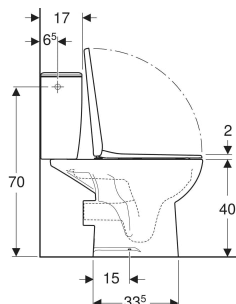

Pack WC au sol Geberit Bastia avec réservoir attenant, avec abattant WC

UTILISATION

- Pour alimentations en eau 3/8"

CARACTÉRISTIQUES

- Au sol
- Rinçage double touche
- Fixation avec vis
- Avec bride
- Alimentation latérale
- Type 1, volume total 6 l, selon EN 997

- Sortie horizontale
- Abattant WC en duroplast
- Couvercle d'abattant recouvrant

CARACTÉRISTIQUES TECHNIQUES

Volume de chasse, réglage d'usine	6 / 3 l
Grand volume de chasse, plage de réglage	6 l
Petit volume de chasse, plage de réglage	3 l

Matériau

Céramique sanitaire

CONTENU DE LA LIVRAISON

- Cuvette de WC
- Réservoir attenant
- Abattant WC
- Mécanisme de chasse complet

A COMMANDER EN SUPPLÉMENT

- Matériel de fixation

N° de réf.	Couleur / surface	B cm	H cm	T cm	Sortie	Fonction déclipsable	Fermeture ralentie	Fixation	Matériau de charnière
501.959.00.1	blanc	37	76.5	64	horizontal	non	non	par le haut	Métal