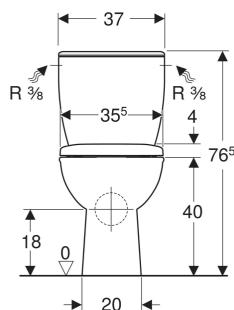

Pack WC au sol Geberit Bastia avec réservoir attenant, avec abattant WC

UTILISATION

- Pour alimentations en eau 3/8"

CARACTÉRISTIQUES

- Au sol
- Rinçage double touche
- Fixation avec vis
- Avec bride
- Alimentation latérale
- Type 1, volume total 6 l, selon EN 997

- Sortie horizontale
- Abattant WC en duroplast
- Couvercle d'abattant recouvrant

CARACTÉRISTIQUES TECHNIQUES

Volume de chasse, réglage d'usine	6 / 3 l
Grand volume de chasse, plage de réglage	6 l
Petit volume de chasse, plage de réglage	3 l

Matériau

Céramique sanitaire

CONTENU DE LA LIVRAISON

- Cuvette de WC
- Réservoir attenant
- Abattant WC
- Mécanisme de chasse complet

A COMMANDER EN SUPPLÉMENT

- Matériel de fixation

N° de réf.	Couleur / surface	B cm	H cm	T cm	Sortie	Fonction déclipsable	Fermeture ralentie	Fixation	Matériau de charnière
501.959.00.1	blanc	37	76.5	64	horizontal	non	non	par le haut	Métal