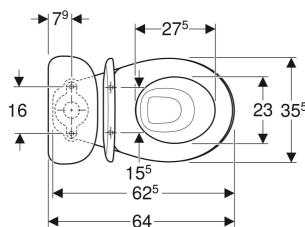

Pack WC au sol Geberit Bastia avec réservoir attenant, avec abattant WC

UTILISATION

- Pour alimentations en eau 3/8"

CARACTÉRISTIQUES

- Au sol
- Rinçage double touche
- Fixation avec vis
- Avec bride
- Alimentation latérale
- Type 1, volume total 6 l, selon EN 997

- Sortie horizontale
- Abattant WC en duroplast
- Couvercle d'abattant recouvrant

CARACTÉRISTIQUES TECHNIQUES

Volume de chasse, réglage d'usine	6 / 3 l
Grand volume de chasse, plage de réglage	6 l
Petit volume de chasse, plage de réglage	3 l

Matériau

Céramique sanitaire

CONTENU DE LA LIVRAISON

- Cuvette de WC
- Réservoir attenant
- Abattant WC
- Mécanisme de chasse complet

A COMMANDER EN SUPPLÉMENT

- Matériel de fixation

N° de réf.	Couleur / surface	B cm	H cm	T cm	Sortie	Fonction déclipsable	Fermeture ralentie	Fixation	Matériau de charnière
501.959.00.1	blanc	37	76.5	64	horizontal	non	non	par le haut	Métal