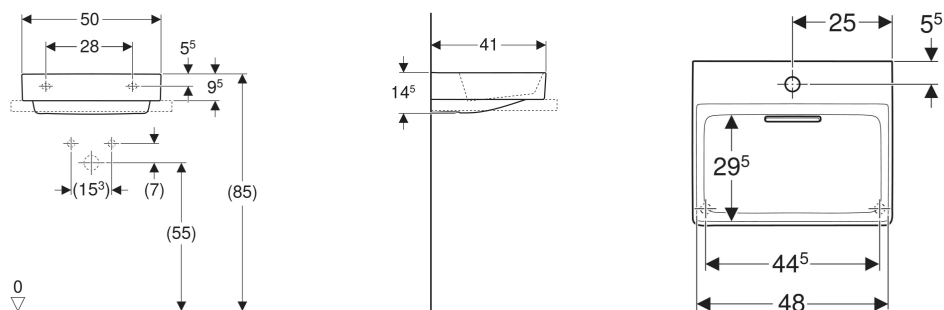

# Vasque à poser Geberit ONE rectangulaire, CleanDrain

Exemple d'image

## UTILISATION

- Pour le montage sur des plans pour vasque

## CARACTÉRISTIQUES

- Sortie horizontale
- Fonction de trop-plein invisible
- Actionnement par tirette
- Avec filtre à cheveux intégré
- Hygiénique grâce à une circulation de l'écoulement optimale
- Face inférieure et arrière poncées

<i>N° de réf.</i>	<i>Mix &amp; Match</i>	<i>Couleur / surface</i>	<i>Trou de robinetterie</i>	<i>Trop-plein</i>	<i>B</i> cm	<i>H</i> cm	<i>T</i> cm	<i>Sortie</i>	<i>Trous de fixation</i>
<b>505.023.00.1</b>	Oui	Lavabo : blanc / KeraTect Cache : blanc / brillant	sans	sans	50	14.5	41	horizontal	2
<b>505.025.00.1</b>	Oui	Lavabo : blanc / mat Cache : blanc / brillant	sans	sans	50	14.5	41	horizontal	2