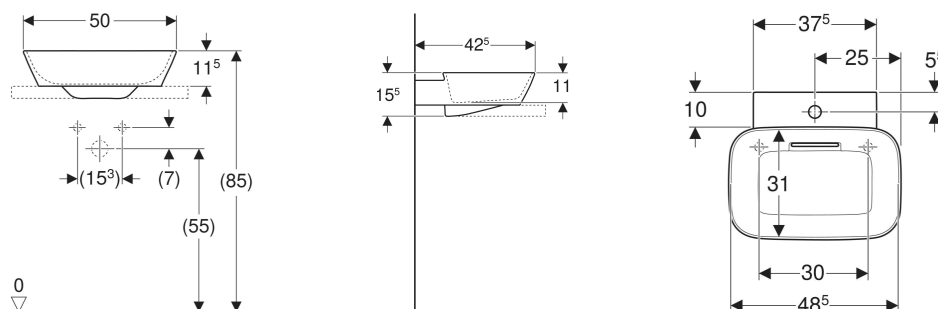

Vasque à poser Geberit ONE en forme de coupelle, CleanDrain

Exemple d'image

UTILISATION

- Pour le montage sur des plans pour vasque

CARACTÉRISTIQUES

- Sortie horizontale
- Fonction de trop-plein invisible
- Actionnement par tirette
- Avec filtre à cheveux intégré
- Hygiénique grâce à une circulation de l'écoulement optimale
- Face inférieure et arrière poncées

A COMMANDER EN SUPPLÉMENT

- Plan pour vasque Geberit ONE avec découpe, pour vasque à poser en forme de coupelle
- Plan pour vasque Geberit ONE avec découpe, grès, pour vasque à poser en forme de coupelle

ACCESSOIRES

- Cache-bonde Geberit ONE avec filtre à cheveux, fixation magnétique

N° de réf.	Mix & Match	Couleur / surface	Trou de robinetterie	Trop-plein	B cm	H cm	T cm	Sortie
505.051.00.1	Oui	Lavabo : blanc / KeraTect Cache : blanc / brillant	au centre	sans	50	15.5	42.5	horizontal
505.053.00.1	Oui	Lavabo : blanc / mat Cache : blanc / brillant	au centre	sans	50	15.5	42.5	horizontal

<i>N° de réf.</i>	<i>Mix & Match</i>	<i>Couleur / surface</i>	<i>Trou de robinetterie</i>	<i>Trop-plein</i>	<i>B</i> cm	<i>H</i> cm	<i>T</i> cm	<i>Sortie</i>
505.050.00.1	Oui	Lavabo : blanc / KeraTect Cache : blanc / brillant	sans	sans	50	15.5	42.5	horizontal
505.052.00.1	Oui	Lavabo : blanc / mat Cache : blanc / brillant	sans	sans	50	15.5	42.5	horizontal