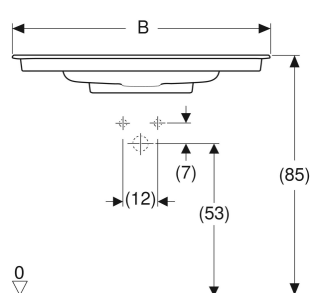

Lavabo pour meuble Geberit ONE CleanDrain

Exemple d'image

UTILISATION

- Pour le montage sur meubles bas

CARACTÉRISTIQUES

- Sortie horizontale
- Bandeau fin
- Fonction de trop-plein invisible
- Actionnement par tirette
- Avec filtre à cheveux intégré

N° de réf.	Mix & Match	Couleur / surface	Trou de robinetterie	Trop-plein	B cm	B1 cm	B2 cm	Largeur meuble bas cm	H cm	T cm	Sortie	Plage de dépose
505.002.00.1	Oui	Lavabo : blanc / KeraTect Cache : blanc / brillant	au centre	sans	60	49	30	60	13	48	horizontal	Des deux côtés
505.001.00.1	Oui	Lavabo : blanc / KeraTect Cache : blanc / brillant	sans	sans	60	49		60	13	48	horizontal	Des deux côtés

<i>N° de réf.</i>	<i>Mix & Match</i>	<i>Couleur / surface</i>	<i>Trou de robinetterie</i>	<i>Trop-plein</i>	<i>B cm</i>	<i>B1 cm</i>	<i>B2 cm</i>	<i>Largeur meuble bas cm</i>	<i>H cm</i>	<i>T cm</i>	<i>Sortie</i>	<i>Plage de dépose</i>
505.004.00.1	Oui	Lavabo : blanc / KeraTect Cache : blanc / brillant	au centre	sans	75	55.5	37	75	13	48	horizontal	Des deux côtés
505.003.00.1	Oui	Lavabo : blanc / KeraTect Cache : blanc / brillant	sans	sans	75	55.5		75	13	48	horizontal	Des deux côtés
505.006.00.1	Oui	Lavabo : blanc / KeraTect Cache : blanc / brillant	au centre	sans	90	55.5	45	90	13	48	horizontal	Des deux côtés
505.005.00.1	Oui	Lavabo : blanc / KeraTect Cache : blanc / brillant	sans	sans	90	55.5		90	13	48	horizontal	Des deux côtés
505.015.00.1	Non	Lavabo : blanc / KeraTect Cache : blanc / brillant	au centre	sans	105	55.5	52	105	13	48	horizontal	Des deux côtés
505.014.00.1	Non	Lavabo : blanc / KeraTect Cache : blanc / brillant	sans	sans	105	55.5		105	13	48	horizontal	Des deux côtés
505.017.00.1	Oui	Lavabo : blanc / KeraTect Cache : blanc / brillant	au centre	sans	120	55.5	59.5	120	13	48	horizontal	Des deux côtés
505.016.00.1	Oui	Lavabo : blanc / KeraTect Cache : blanc / brillant	sans	sans	120	55.5		120	13	48	horizontal	Des deux côtés