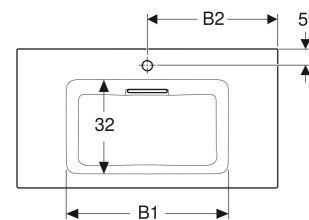

Lavabo pour meuble Geberit ONE CleanDrain

Exemple d'image

UTILISATION

- Pour le montage sur meubles bas

CARACTÉRISTIQUES

- Sortie horizontale
- Bandeau fin
- Fonction de trop-plein invisible
- Actionnement par tirette
- Avec filtre à cheveux intégré

N° de réf.	Mix & Match	Couleur / surface	Trou de robinetterie	Trop-plein	B cm	B1 cm	B2 cm	Largeur meuble bas cm	H cm	T cm	Sortie	Plage de dépose
505.002.00.1	Oui	Lavabo : blanc / KeraTect Cache : blanc / brillant	au centre	sans	60	49	30	60	13	48	horizontal	Des deux côtés
505.001.00.1	Oui	Lavabo : blanc / KeraTect Cache : blanc / brillant	sans	sans	60	49		60	13	48	horizontal	Des deux côtés

<i>N° de réf.</i>	<i>Mix & Match</i>	<i>Couleur / surface</i>	<i>Trou de robinetterie</i>	<i>Trop-plein</i>	<i>B cm</i>	<i>B1 cm</i>	<i>B2 cm</i>	<i>Largeur meuble bas cm</i>	<i>H cm</i>	<i>T cm</i>	<i>Sortie</i>	<i>Plage de dépose</i>
505.004.00.1	Oui	Lavabo : blanc / KeraTect Cache : blanc / brillant	au centre	sans	75	55.5	37	75	13	48	horizontal	Des deux côtés
505.003.00.1	Oui	Lavabo : blanc / KeraTect Cache : blanc / brillant	sans	sans	75	55.5		75	13	48	horizontal	Des deux côtés
505.006.00.1	Oui	Lavabo : blanc / KeraTect Cache : blanc / brillant	au centre	sans	90	55.5	45	90	13	48	horizontal	Des deux côtés
505.005.00.1	Oui	Lavabo : blanc / KeraTect Cache : blanc / brillant	sans	sans	90	55.5		90	13	48	horizontal	Des deux côtés
505.015.00.1	Non	Lavabo : blanc / KeraTect Cache : blanc / brillant	au centre	sans	105	55.5	52	105	13	48	horizontal	Des deux côtés
505.014.00.1	Non	Lavabo : blanc / KeraTect Cache : blanc / brillant	sans	sans	105	55.5		105	13	48	horizontal	Des deux côtés
505.017.00.1	Oui	Lavabo : blanc / KeraTect Cache : blanc / brillant	au centre	sans	120	55.5	59.5	120	13	48	horizontal	Des deux côtés
505.016.00.1	Oui	Lavabo : blanc / KeraTect Cache : blanc / brillant	sans	sans	120	55.5		120	13	48	horizontal	Des deux côtés