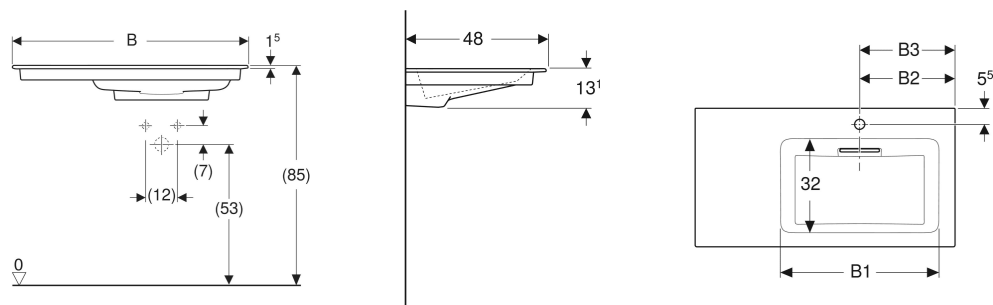

# Lavabo pour meuble Geberit ONE CleanDrain, plage de dépose à gauche

Exemple d'image

## CARACTÉRISTIQUES

- Sortie horizontale
- Bandeau fin
- Fonction de trop-plein invisible
- Actionnement par tirette
- Avec filtre à cheveux intégré

- Hygiénique grâce à une circulation de l'écoulement optimale

## INFOS

- Mix & Match : Les articles de même largeur sont librement combinables dans les collections Geberit ONE, Acanto, iCon

N° de réf.	Mix & Match	Couleur / surface	Trou de robinetterie	Trop-plein	B cm	B1 cm	B2 cm	B3 cm	Largeur meuble bas cm	H cm	T cm	Sortie	Plage de dépose
505.009.00.1	Oui	Lavabo : blanc / KeraTect Cache : blanc / brillant	droite	sans	90	54.5	33	33	90	13.1	48	horizontal	gauche
505.013.00.1	Oui	Lavabo : blanc / KeraTect Cache : blanc / brillant	sans	sans	90	54.5		33	90	13.1	48	horizontal	gauche