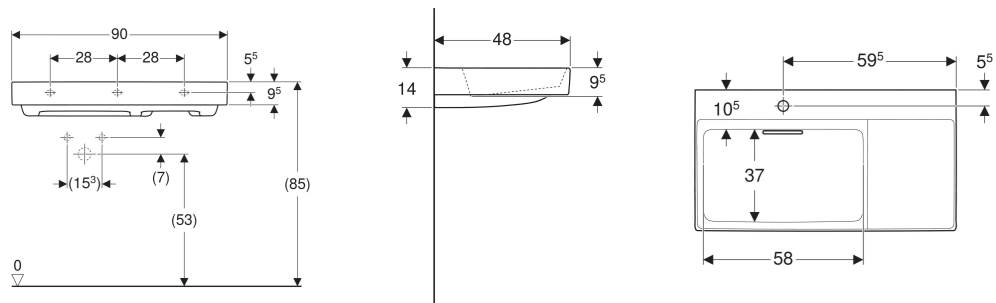

Lavabo Geberit ONE CleanDrain, plage de dépose à droite

Exemple d'image

CARACTÉRISTIQUES

- Installation possible sur meuble
- Sortie horizontale
- Fonction de trop-plein invisible
- Actionnement par tirette
- Avec filtre à cheveux intégré
- Hygiénique grâce à une circulation de l'écoulement optimale

CARACTÉRISTIQUES TECHNIQUES

Matériau Argile fine réfractaire

CONTENU DE LA LIVRAISON

- Lavabo
- Cache-bonde avec filtre à cheveux, fixation magnétique
- Raccordement de lavabo et siphon modèle gain de place

N° de réf.	Mix & Match	Couleur / surface	Trou de robinetterie	Trop-plein	B cm	Largeur meuble bas cm	H cm	T cm	Sortie	Trous de fixation	Plage de dépose
505.039.00.1	Oui	Lavabo : blanc / KeraTect Cache : blanc / brillant	gauche	sans	90	90	14	48	horizontal	3	droite
505.042.00.1	Oui	Lavabo : blanc / KeraTect Cache : blanc / brillant	sans	sans	90	90	14	48	horizontal	3	droite