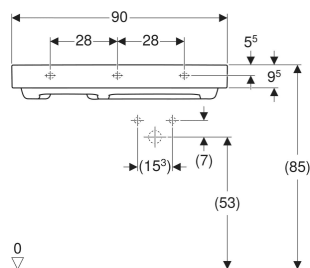

Lavabo Geberit ONE CleanDrain, plage de dépose à gauche

Exemple d'image

CARACTÉRISTIQUES

- Installation possible sur meuble
- Sortie horizontale
- Fonction de trop-plein invisible
- Actionnement par tirette
- Avec filtre à cheveux intégré
- Hygiénique grâce à une circulation de l'écoulement optimale

CARACTÉRISTIQUES TECHNIQUES

Matériau Argile fine réfractaire

CONTENU DE LA LIVRAISON

- Lavabo
- Cache-bonde avec filtre à cheveux, fixation magnétique
- Raccordement de lavabo et siphon modèle gain de place

N° de réf.	Mix & Match	Couleur / surface	Trou de robinetterie	Trop-plein	B cm	Largeur meuble bas cm	H cm	T cm	Sortie	Trous de fixation	Plage de dépose
505.043.00.1	Oui	Lavabo : blanc / KeraTect Cache : blanc / brillant	droite	sans	90	90	14	48	horizontal	3	gauche
505.044.00.1	Oui	Lavabo : blanc / KeraTect Cache : blanc / brillant	sans	sans	90	90	14	48	horizontal	3	gauche