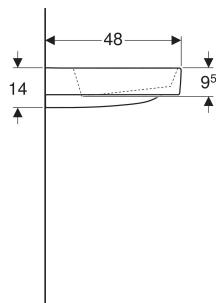

Lavabo Geberit ONE CleanDrain, plage de dépose à gauche

Exemple d'image

CARACTÉRISTIQUES

- Installation possible sur meuble
- Sortie horizontale
- Fonction de trop-plein invisible
- Actionnement par tirette
- Avec filtre à cheveux intégré
- Hygiénique grâce à une circulation de l'écoulement optimale

CARACTÉRISTIQUES TECHNIQUES

Matériau Argile fine réfractaire

CONTENU DE LA LIVRAISON

- Lavabo
- Cache-bonde avec filtre à cheveux, fixation magnétique
- Raccordement de lavabo et siphon modèle gain de place

N° de réf.	Mix & Match	Couleur / surface	Trou de robinetterie	Trop-plein	B cm	Largeur meuble bas cm	H cm	T cm	Sortie	Trous de fixation	Plage de dépose
505.043.00.1	Oui	Lavabo : blanc / KeraTect Cache : blanc / brillant	droite	sans	90	90	14	48	horizontal	3	gauche
505.044.00.1	Oui	Lavabo : blanc / KeraTect Cache : blanc / brillant	sans	sans	90	90	14	48	horizontal	3	gauche