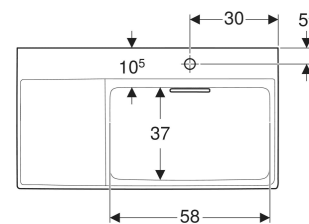

Lavabo Geberit ONE CleanDrain, plage de dépose à gauche

Exemple d'image

CARACTÉRISTIQUES

- Installation possible sur meuble
- Sortie horizontale
- Fonction de trop-plein invisible
- Actionnement par tirette
- Avec filtre à cheveux intégré
- Hygiénique grâce à une circulation de l'écoulement optimale

CARACTÉRISTIQUES TECHNIQUES

Matériau Argile fine réfractaire

CONTENU DE LA LIVRAISON

- Lavabo
- Cache-bonde avec filtre à cheveux, fixation magnétique
- Raccordement de lavabo et siphon modèle gain de place

N° de réf.	Mix & Match	Couleur / surface	Trou de robinetterie	Trop-plein	B cm	Largeur meuble bas cm	H cm	T cm	Sortie	Trous de fixation	Plage de dépose
505.043.00.1	Oui	Lavabo : blanc / KeraTect Cache : blanc / brillant	droite	sans	90	90	14	48	horizontal	3	gauche
505.044.00.1	Oui	Lavabo : blanc / KeraTect Cache : blanc / brillant	sans	sans	90	90	14	48	horizontal	3	gauche