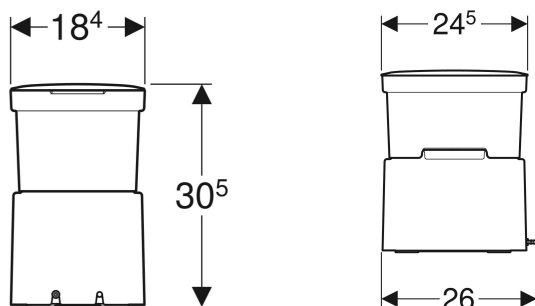

Dispositif d'appoint pour WC Geberit AquaClean Cama

UTILISATION

- Pour une hygiène intime soignée
- Pour installation par l'utilisateur final
- Pour installation sur cuvettes de WC standard

CARACTÉRISTIQUES

- Production d'eau chaude par chauffe-eau à écoulement libre
- Réservoir d'eau transparent d'une contenance de 3 l
- Douchette anale avec technologie de douchette WhirlSpray
- Chauffe-eau instantané désactivable avec l'application Geberit Home
- Bras de douchette mobile avec buse pour les parties anales
- Intensité du jet de la douchette réglable sur trois niveaux
- Programme de détartrage

- Fonctions et réglages par télécommande
- Compatible avec l'application Geberit Home
- Température de l'eau de la douche réglable avec l'appli Geberit Home

CARACTÉRISTIQUES TECHNIQUES

Degré de protection	IPX4
Tension nominale	230 V c.a.
Fréquence du réseau	50 Hz
Puissance absorbée, standby max.	0.5 W
Longueur du câble	3 m
Température de service	5–40 °C

Température de l'eau, plage de réglage	34–40 °C
Température de l'eau, réglage d'usine	37 °C
Durée d'activation de la douchette	30 s

CONTENU DE LA LIVRAISON

- Ensemble douchette avec entrée d'eau
- Télécommande avec pile CR2032
- Matériel de fixation

INFOS

- Attention cet article est assujéti à une tarification spéciale.

N° de réf.	Couleur / surface	B cm	H cm	T cm	Classe de protection	Puissance absorbée W
146.340.00.1	blanc	18.4	30.5	26	I	1850