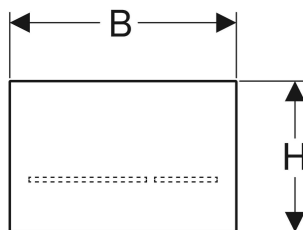

# Commande de WC Geberit électronique, alimentation sur secteur, pour réservoir à encastrer Sigma 8 cm, avec plaque de déclenchement Sigma80, carrée, sans contact

Exemple d'image

## UTILISATION

- Pour les espaces privés et semi-publics
- Pour déclencher un rinçage double touche
- Pour construction massive et cloison sèche
- Pour les réservoirs à encastrer Sigma 8 cm, série 2016
- Ne convient pas pour l'utilisation avec supports de plaque Geberit pour insertion de stick eau bleue
- Pour construction adaptée aux personnes à mobilité réduite