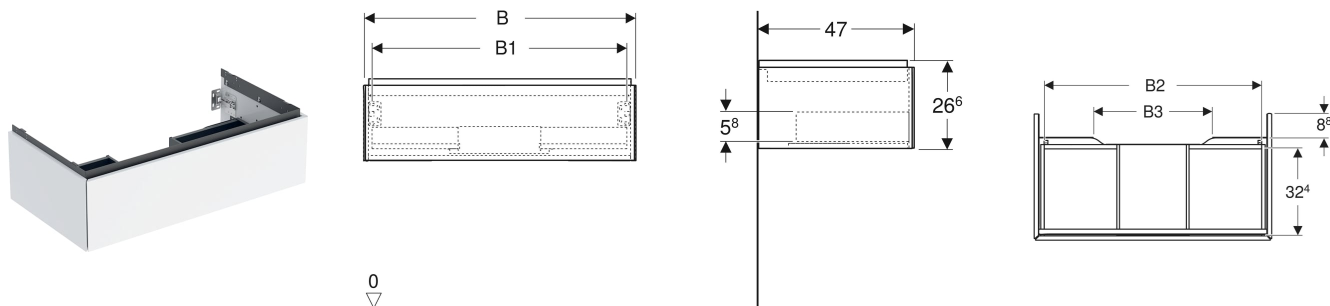

Meuble bas Geberit ONE pour lavabo, avec un tiroir

Exemple d'image

CARACTÉRISTIQUES

- Certifié FSC™ C134279
- Suspendu
- Espace de rangement complètement utilisable dans le tiroir supérieur
- Avec un tiroir
- Mécanisme d'ouverture pousse-lâche
- Tiroir à fermeture ralentie
- Résistant à l'humidité
- Livré prémonté

CARACTÉRISTIQUES TECHNIQUES

Matériau	Panneau aggloméré trois couches haute densité
Charge du tiroir max.	20 kg

CONTENU DE LA LIVRAISON

- Meuble bas pour lavabo
- Matériel de fixation

ACCESSOIRES

- Réglette lumineuse Geberit pour tiroir, à gauche et à droite, longueur 35 cm

- Porte-serviettes Geberit pour meuble de salle de bains
- Kit de casiers de rangement Geberit pour tiroir supérieur
- Élément de prise électrique Geberit avec prise électrique
- Élément de prise électrique Geberit avec module ComfortLight

INFOS

- Pour l'installation du meuble bas, un raccordement de lavabo Geberit modèle gain de place est nécessaire. Voir la vue d'ensemble de la gamme de la collection de lavabos ou le catalogue en ligne, Accessoires pour lavabos
- Mix & Match : Les articles de même largeur sont librement combinables dans les collections Geberit ONE, Acanto, iCon