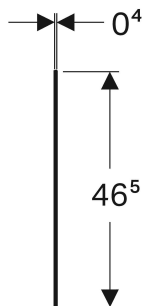

Recouvrement Geberit ONE pour meuble latéral bas et élément latéral, grès

UTILISATION

- Pour meubles latéraux bas Geberit ONE

CARACTÉRISTIQUES

- Résistant aux rayures

- Résistant à l'humidité

CARACTÉRISTIQUES TECHNIQUES

Matériau

Grès cérame

CONTENU DE LA LIVRAISON

- Tapis antidérapant

N° de réf.	Couleur / surface	B cm	H cm	T cm
505.080.00.1	noir aspect marbre / mat	45	0.4	46.5