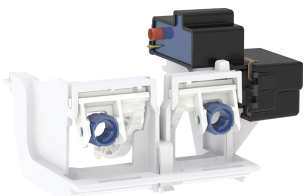

Rinçage forcé hygiénique Geberit HS05 pour réservoir à encastrer Geberit Sigma 12 cm, alimentation sur secteur

UTILISATION

- Pour prévenir la stagnation dans les conduites d'eau potable
- Pour prévenir la contamination bactériologique
- Pour le montage dans le réservoir à encastrer Geberit Sigma 12 cm
- Pour le déclenchement d'un rinçage simple touche ou double touche au moyen d'une plaque de déclenchement
- Pour construction massive et cloison sèche

CARACTÉRISTIQUES

- Rinçage simple touche ou double touche déclenchable au moyen d'une plaque de déclenchement
- Combinable avec les plaques de déclenchement Sigma01 à Sigma70 ou les plaques de fermeture Geberit
- Alimentation électrique par bloc d'alimentation externe
- Transformation de la tension secteur en faible tension 12 V CC
- Fonctionnement à faible tension, pas de tension secteur dans le réservoir
- Avec raccordement à emboîter sans risque de confusion

- Rinçage intermittent pré réglé
- Rinçage intermittent réglable
- Réglages et utilisation avec appareil mobile via interface Bluetooth® intégrée
- Compatible avec l'application Geberit Control
- Mise en réseau filaire avec Geberit Gateway via convertisseur GEBUS
- Mise en réseau sans fil avec Geberit Gateway via Bluetooth®
- Compatible Geberit Connect
- Mécanisme de relevage silencieux
- Mécanisme de relevage électrique, auto-calibrant

- Bloc support avec servomoteur et mécanisme de relevage, prémonté
- Déclenchement électrique

A COMMANDER EN SUPPLÉMENT

- Plaque de déclenchement
- Boîtier Geberit Power & Connect, avec tablette intermédiaire avec borne de raccordement
- Boîtier Geberit Power & Connect
- Bloc d'alimentation Geberit pour boîtier Power & Connect