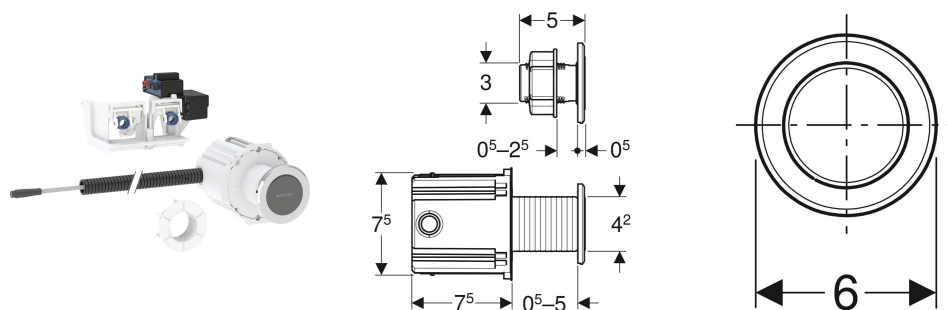

Commande de WC Geberit électronique, alimentation sur secteur, pour réservoir à encastrer Sigma 12 cm, avec touche infrarouge type 10, ronde

Exemple d'image

UTILISATION

- Pour le déclenchement manuel à distance de réservoirs à encastrer Sigma 12 cm par touche infrarouge sans contact
- Pour déclencher un rinçage double touche
- Pour le montage dans la construction massive et en cloison sèche avec boîte d'encastrement
- Pour un montage dans un meuble de salle de bain avec contre-écrou
- Pour construction adaptée aux personnes à mobilité réduite
- Pour les réservoirs à encastrer Geberit Sigma 12 cm

CARACTÉRISTIQUES

- Déclenchement manuel du rinçage, sans contact
- Déclenchement sans contact d'un rinçage simple touche ou double touche en approchant la main
- Rinçage simple touche ou double touche déclenchable au moyen d'une plaque de déclenchement
- Combinable avec les plaques de déclenchement Sigma01 à Sigma70 ou les plaques de fermeture Geberit
- Alimentation électrique par bloc d'alimentation externe
- Transformation de la tension secteur en faible tension 12 V CC
- Fonctionnement à faible tension, pas de tension secteur dans le réservoir

Temps du rinçage intermittent, plage de réglage	1–200 s
Temps du rinçage intermittent, réglage d'usine	5 s
Forme des touches	rond

CONTENU DE LA LIVRAISON

- Touche infrarouge avec câble de raccordement longueur 2 m
- Boîte d'encastrement
- Contre-écrou
- Fourreau, longueur 1,7 m
- Bloc support avec servomoteur et mécanisme de relevage, prémonté
- Déclenchement électrique