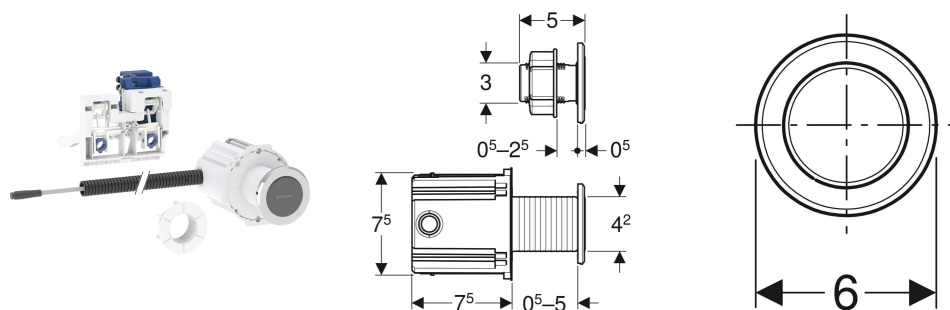

Commande de WC Geberit électronique, alimentation sur secteur, pour réservoir à encastrer Omega 12 cm, avec touche infrarouge type 10, ronde

Exemple d'image

UTILISATION

- Pour le déclenchement manuel à distance de réservoirs à encastrer Omega 12 cm par touche infrarouge sans contact
- Pour déclencher un rinçage double touche
- Pour le montage dans la construction massive et en cloison sèche avec boîte d'encastrement
- Pour un montage dans un meuble de salle de bain avec contre-écrou
- Pour construction adaptée aux personnes à mobilité réduite
- Pour les réservoirs à encastrer Geberit Omega 12 cm

CARACTÉRISTIQUES

- Déclenchement manuel du rinçage, sans contact
- Déclenchement sans contact d'un rinçage simple touche ou double touche en approchant la main
- Rinçage double touche déclenchable par le dessus ou par l'avant au moyen d'une plaque de déclenchement
- Combinable avec les plaques de déclenchement Omega20 à Omega60 ou les plaques de fermeture Geberit
- Alimentation électrique par bloc d'alimentation externe
- Transformation de la tension secteur en faible tension 12 V CC
- Fonctionnement à faible tension, pas de tension secteur dans le réservoir

Temps du rinçage intermittent, plage de réglage	1–200 s
Temps du rinçage intermittent, réglage d'usine	5 s
Forme des touches	rond

CONTENU DE LA LIVRAISON

- Touche infrarouge avec câble de raccordement longueur 2 m
- Boîte d'encastrement
- Contre-écrou
- Fourreau, longueur 1,7 m
- Bloc support avec servomoteur et mécanisme de relevage, prémonté
- Déclenchement électrique