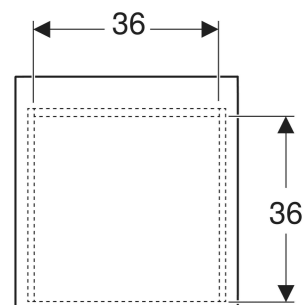

# Meuble latéral bas Geberit ONE avec un tiroir

Exemple d'image

## CARACTÉRISTIQUES

- Certifié FSC™ C134279
- Suspendu
- Avec un tiroir
- Mécanisme d'ouverture pousse-lâche
- Tiroir à fermeture ralentie
- Résistant à l'humidité
- Livré prémonté

## CARACTÉRISTIQUES TECHNIQUES

Matériau	Panneau aggloméré trois couches haute densité
Charge du tiroir max.	20 kg

N° de réf.	Couleur / surface	B cm	H cm	T cm
505.078.00.1	blanc / laqué brillant	45	24.5	47
505.078.00.2 *	blanc / laqué mat	45	24.5	47
505.078.00.3	gris velouté / laqué mat	45	24.5	47
505.078.00.5	chêne / mélamine à structure bois	45	24.5	47