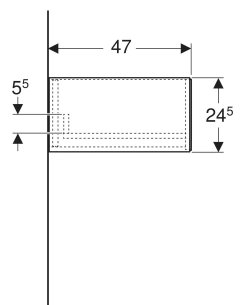

# Meuble latéral bas Geberit ONE avec un tiroir

Exemple d'image

## CARACTÉRISTIQUES TECHNIQUES

Matériau	Panneau aggloméré trois couches haute densité
Charge du tiroir max.	20 kg

N° de réf.	Couleur / surface	B cm	H cm	T cm
505.078.00.1	blanc / laqué brillant	45	24.5	47
505.078.00.2 *	blanc / laqué mat	45	24.5	47
505.078.00.3	gris velouté / laqué mat	45	24.5	47
505.078.00.5	chêne / mélamine à structure bois	45	24.5	47