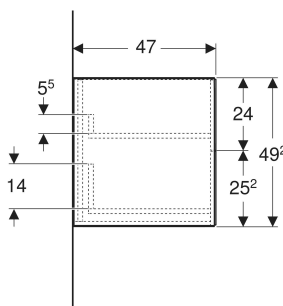

Meuble latéral bas Geberit ONE avec deux tiroirs

Exemple d'image

CARACTÉRISTIQUES

- Certifié FSC™ C134279
- Suspendu
- Avec deux tiroirs
- Mécanisme d'ouverture pousse-lâche
- Tiroir à fermeture ralentie
- Résistant à l'humidité
- Livré prémonté

CARACTÉRISTIQUES TECHNIQUES

Matériau : Panneau aggloméré trois couches haute densité
 Charge du tiroir max. : 20 kg

CONTENU DE LA LIVRAISON

- Matériel de fixation

ACCESSOIRES

- Recouvrement Geberit ONE pour meuble latéral bas et élément latéral, verre
- Recouvrement Geberit ONE pour meuble latéral bas et élément latéral, grès
- Réglette lumineuse Geberit pour tiroir, à gauche et à droite, longueur 40 cm

N° de réf.	Couleur / surface	B cm	H cm	T cm
505.077.00.1	blanc / laqué brillant	45	49.2	47
505.077.00.2 *	blanc / laqué mat	45	49.2	47
505.077.00.3	gris velouté / laqué mat	45	49.2	47
505.077.00.5	chêne / mélamine à structure bois	45	49.2	47

N° de réf.	Couleur / surface	B cm	H cm	T cm
505.077.00.6 *	noyer carya / mélamine à structure bois	45	49.2	47
505.077.00.7 *	grège / laqué mat	45	49.2	47
505.077.00.8 *	noir mat / laqué mat	45	49.2	47