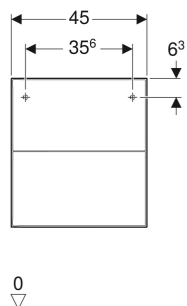

Meuble latéral bas Geberit ONE avec deux tiroirs

Exemple d'image

CARACTÉRISTIQUES

- Certifié FSC™ C134279
- Suspendu
- Avec deux tiroirs
- Mécanisme d'ouverture pousse-lâche
- Tiroir à fermeture ralentie
- Résistant à l'humidité
- Livré prémonté

CARACTÉRISTIQUES TECHNIQUES

Matériau : Panneau aggloméré trois couches haute densité
 Charge du tiroir max. : 20 kg

CONTENU DE LA LIVRAISON

- Matériel de fixation

ACCESSOIRES

- Recouvrement Geberit ONE pour meuble latéral bas et élément latéral, verre
- Recouvrement Geberit ONE pour meuble latéral bas et élément latéral, grès
- Réglette lumineuse Geberit pour tiroir, à gauche et à droite, longueur 40 cm

N° de réf.	Couleur / surface	B cm	H cm	T cm
505.077.00.1	blanc / laqué brillant	45	49.2	47
505.077.00.2 *	blanc / laqué mat	45	49.2	47
505.077.00.3	gris velouté / laqué mat	45	49.2	47
505.077.00.5	chêne / mélamine à structure bois	45	49.2	47

N° de réf.	Couleur / surface	B cm	H cm	T cm
505.077.00.6 *	noyer carya / mélamine à structure bois	45	49.2	47
505.077.00.7 *	grège / laqué mat	45	49.2	47
505.077.00.8 *	noir mat / laqué mat	45	49.2	47