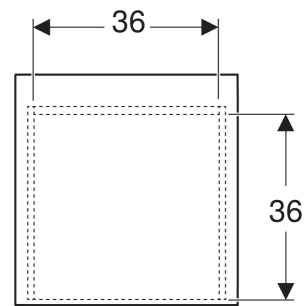

Meuble latéral bas Geberit ONE avec deux tiroirs

Exemple d'image

CARACTÉRISTIQUES

- Certifié FSC™ C134279
- Suspendu
- Avec deux tiroirs
- Mécanisme d'ouverture pousse-lâche
- Tiroir à fermeture ralentie
- Résistant à l'humidité
- Livré prémonté

CARACTÉRISTIQUES TECHNIQUES

Matériau : Panneau aggloméré trois couches haute densité
 Charge du tiroir max. : 20 kg

CONTENU DE LA LIVRAISON

- Matériel de fixation

ACCESSOIRES

- Recouvrement Geberit ONE pour meuble latéral bas et élément latéral, verre
- Recouvrement Geberit ONE pour meuble latéral bas et élément latéral, grès
- Réglette lumineuse Geberit pour tiroir, à gauche et à droite, longueur 40 cm

N° de réf.	Couleur / surface	B cm	H cm	T cm
505.077.00.1	blanc / laqué brillant	45	49.2	47
505.077.00.2 *	blanc / laqué mat	45	49.2	47
505.077.00.3	gris velouté / laqué mat	45	49.2	47
505.077.00.5	chêne / mélamine à structure bois	45	49.2	47

N° de réf.	Couleur / surface	B cm	H cm	T cm
505.077.00.6 *	noyer carya / mélamine à structure bois	45	49.2	47
505.077.00.7 *	grège / laqué mat	45	49.2	47
505.077.00.8 *	noir mat / laqué mat	45	49.2	47