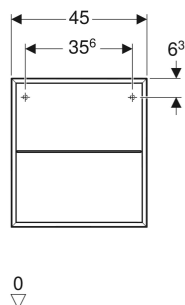

Élément latéral Geberit ONE

Exemple d'image

CARACTÉRISTIQUES

- Certifié FSC™ C134279
- Suspendu
- Avec tablette en verre
- Résistant à l'humidité
- Livré prémonté

CARACTÉRISTIQUES TECHNIQUES

Matériau

Panneau aggloméré trois couches haute densité

N° de réf.	Couleur / surface	B cm	H cm	T cm
505.079.00.1	blanc / laqué brillant	45	49.2	47
505.079.00.2 *	blanc / laqué mat	45	49.2	47
505.079.00.3	gris velouté / laqué mat	45	49.2	47
505.079.00.5	chêne / mélamine à structure bois	45	49.2	47
505.079.00.6 *	noyer carya / mélamine à structure bois	45	49.2	47