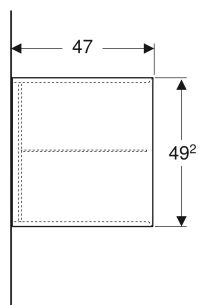

Élément latéral Geberit ONE

Exemple d'image

CARACTÉRISTIQUES

- Certifié FSC™ C134279
- Suspendu
- Avec tablette en verre
- Résistant à l'humidité
- Livré prémonté

CARACTÉRISTIQUES TECHNIQUES

Matériau

Panneau aggloméré trois couches haute densité

N° de réf.	Couleur / surface	B cm	H cm	T cm
505.079.00.1	blanc / laqué brillant	45	49.2	47
505.079.00.2 *	blanc / laqué mat	45	49.2	47
505.079.00.3	gris velouté / laqué mat	45	49.2	47
505.079.00.5	chêne / mélamine à structure bois	45	49.2	47
505.079.00.6 *	noyer carya / mélamine à structure bois	45	49.2	47

<i>N° de réf.</i>	<i>Couleur / surface</i>	<i>B</i> cm	<i>H</i> cm	<i>T</i> cm
505.079.00.7 *	grège / laqué mat	45	49.2	47
505.079.00.8 *	noir mat / laqué mat	45	49.2	47

* Production à la commande