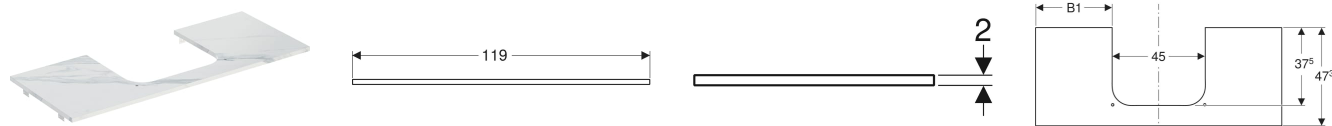

# Plan pour vasque Geberit ONE avec découpe, grès, pour vasque à poser rectangulaire

Exemple d'image