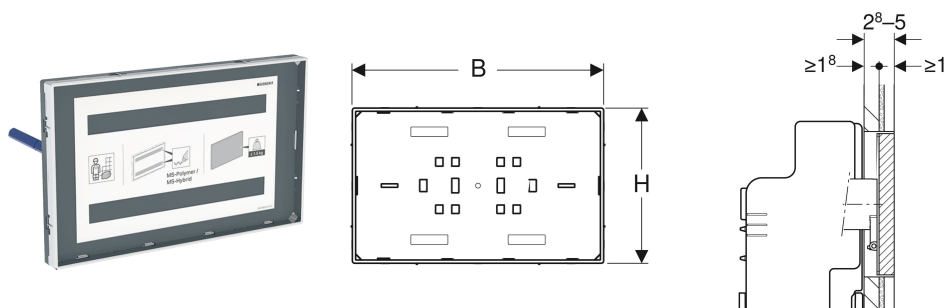

# Plaque de fermeture Geberit Sigma à fleur de paroi, avec cadre visible

## UTILISATION

- Pour recouvrir la trappe de visite des réservoirs à encastrer Sigma
- Pour un agencement individuel de la salle de bains
- Convient pour des revêtements de grande surface
- Pour épaisseurs de revêtement de  $\geq 18$  mm
- Convient pour des épaisseurs de carrelage sur recouvrement avec cadre visible  $\leq 10$  mm

## CARACTÉRISTIQUES

- La préparation de la surface et l'achèvement sont effectués par le client
- Montage à fleur de paroi
- Cadre visible pour plaque de fermeture chromé brillant
- Plaque de fermeture ne convient pas à la pose de crépi

## A COMMANDER EN SUPPLÉMENT

- Kit d'installation affleurant, pour bâti-support Geberit pour WC suspendu, avec réservoir à encastrer Sigma 12 cm