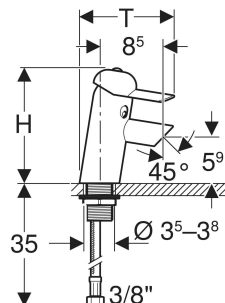

UTILISATION

- Pour enfants
- Pour structures d'accueil d'enfants
- Pour installation sur gorge ou sur plan
- À installer dans les espaces sanitaires ludiques Bambini
- Pour le raccordement de l'eau froide et de l'eau chaude

CARACTÉRISTIQUES

- Design ludique adapté aux enfants
- Robinet mitigeur
- Limiteur de débit par mousseur
- Avec clapet anti-retour intégré
- Boîtier thermolaqué ou chromé
- Manette en ABS
- Composants en contact avec l'eau potable sans plomb

CARACTÉRISTIQUES TECHNIQUES

Pression de service	1–10 bar
Pression d'essai max. eau	16 bar
Pression d'essai max. air / gaz inerte	3 bar
Température max. de l'eau	65 °C
Température de l'eau momentanée max.	90 °C
Débit à 300 kPa / 3 bar	5.7 l/min
Matériau	Laiton

CONTENU DE LA LIVRAISON

- Clé de verrouillage du mousseur
- Clé pour la manette
- Matériel de fixation

ACCESSOIRES

- Mini thermostat Geberit Bambini pour robinetterie de lavabo
- Mousseur Geberit Bambini pour robinetterie de lavabo

INFOS

- Pour éviter toute brûlure, nous recommandons d'utiliser un mini-thermostat Geberit Bambini pour robinetteries
- En cas d'utilisation en combinaison d'une surverse sur le lavabo Bambini ou sur un espace ludique Bambini (lavabo supérieur), commander séparément le mousseur pour robinetterie de lavabo Geberit Bambini (n° de réf. 571410000)
- Référence du mini-thermostat Bambini : 599113000

N° de réf.	Couleur / surface	Mitigeur	B cm	H cm	T cm
116.207.SX.1	Corps : bleu clair / thermolaqué Chapeau : bleu océan	avec mitigeur	5.6	14.5	13