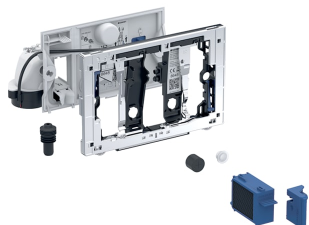

Module Geberit DuoFresh avec déclenchement automatique, pour réservoir à encastrer Sigma 12 cm

Exemple d'image

UTILISATION

- Pour les réservoirs à encastrer Geberit Sigma 12 cm (à partir de l'année de fabrication 2008)
- Pour aspirer les odeurs directement dans les cuvettes des WC
- Pour les plaques de déclenchement Sigma01
- Pour les plaques de déclenchement Sigma10
- Pour les plaques de déclenchement Sigma20
- Pour les plaques de déclenchement Sigma50

CARACTÉRISTIQUES

- Déclenchement frontal
- Aspiration des odeurs avec filtration intégrée dans le réservoir encastré
- Unité d'aspiration à monter sans outils
- Compatible avec l'application Geberit Home

CARACTÉRISTIQUES TECHNIQUES

Degré de protection	IPX4
Tension de fonctionnement	12 V c.c.
Puissance absorbée, standby max.	0.5 W

CONTENU DE LA LIVRAISON

- Cadre de fixation avec mécanisme pivotant

- Plaque de protection
- Unité d'aspiration avec ventilateur
- Filtre alvéolé céramique
- Bouchon pour fourreau

A COMMANDER EN SUPPLÉMENT

- Kit de bloc d'alimentation 230 V / 12 V / 50 Hz, avec câble d'alimentation électrique 1,8 m, pour boîtier de raccordement électrique

ACCESSOIRES

- Boîtier de raccordement combiné Geberit
- Kits d'installation Geberit avec boîte d'encastrement pour module Geberit DuoFresh
- Tiroir avec filtre alvéolé céramique, pour module Geberit DuoFresh