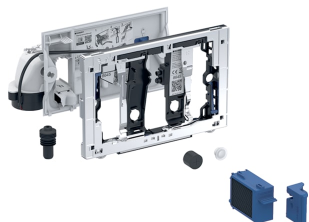

Module Geberit DuoFresh avec déclenchement automatique, pour réservoir à encastrer Sigma 8 cm

Exemple d'image

UTILISATION

- Pour les réservoirs à encastrer Geberit Sigma 8 cm
- Pour aspirer les odeurs directement dans les cuvettes des WC
- Pour les plaques de déclenchement Sigma01
- Pour les plaques de déclenchement Sigma10
- Pour les plaques de déclenchement Sigma20
- Pour les plaques de déclenchement Sigma50

CARACTÉRISTIQUES

- Déclenchement frontal
- Aspiration des odeurs avec filtration intégrée dans le réservoir encastré
- Unité d'aspiration à monter sans outils
- Compatible avec l'application Geberit Home
- Aspiration des odeurs activable avec la reconnaissance d'utilisateur

CARACTÉRISTIQUES TECHNIQUES

Degré de protection	IPX4
Tension de fonctionnement	12 V c.c.
Puissance absorbée, standby max.	0.5 W

CONTENU DE LA LIVRAISON

- Cadre de fixation avec mécanisme pivotant
- Plaque de protection
- Unité d'aspiration avec ventilateur

ACCESSOIRES

- Boîtier de raccordement combiné Geberit
- Kits d'installation Geberit avec boîte d'encastrement pour module Geberit DuoFresh
- Tiroir avec filtre alvéolé céramique, pour module Geberit DuoFresh