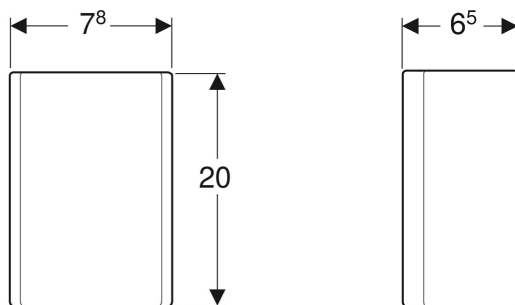

# Recouvrement design Geberit ONE pour siphon de lavabo

Exemple d'image

<i>N° de réf.</i>	<i>Couleur / surface</i>	<i>B</i> cm	<i>H</i> cm	<i>T</i> cm
505.058.01.1	blanc / acier inoxydable thermolaqué	7.8	20	6.5
505.058.21.1	acier inoxydable brossé	7.8	20	6.5