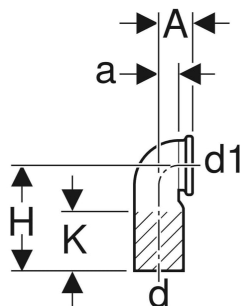

Coude de raccordement 90° Geberit

CARACTÉRISTIQUES TECHNIQUES

Matériau PVC

<i>N° de réf.</i>	<i>Couleur / surface</i>	<i>d, ø</i> mm	<i>d1, ø</i> mm	<i>arc</i> °	<i>A</i> cm	<i>D</i> cm	<i>H</i> cm	<i>K</i> cm
388.353.29.1	gris	90	90	90	6.6	10.1	22.6	13