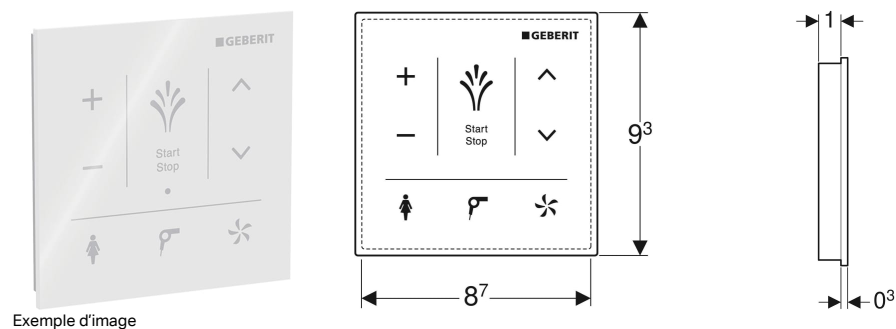

Tableau de commande mural pour Geberit AquaClean

UTILISATION

- Pour la commande manuelle sans fil des fonctions du WC lavant
- Pour montage apparent
- Pour Geberit AquaClean Tuma Comfort
- Pour WC complets Geberit AquaClean Maira

CARACTÉRISTIQUES

- Interface utilisateur capacitive

- Surface en verre
- Connexion via Bluetooth
- Alimentation électrique par pile
- Avertissement en cas de pile faible

Degré de protection	IPX4
Température de service	5–40 °C
Humidité relative de l'air	10–100 %

CARACTÉRISTIQUES TECHNIQUES

Type de pile	CR2032 (3 V)
Durée de vie de la pile fournie	2 ans

CONTENU DE LA LIVRAISON

- 3 piles au lithium type CR 2032
- Matériel de fixation

N° de réf.	Couleur / surface	B cm	H cm
147.038.SI.1	blanc / verre	9.3	9.3
147.038.SJ.1	noir / verre	9.3	9.3