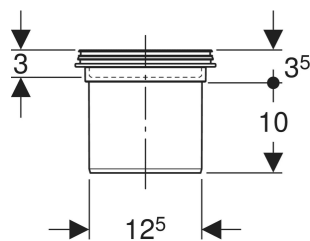

# Prolongement Geberit pour siphons de sol 13 x 13 cm et évacuations de sol 13 x 13 cm

## CARACTÉRISTIQUES TECHNIQUES

Matériau PP

N° de réf.	d. ø mm
388.100.00.1	125