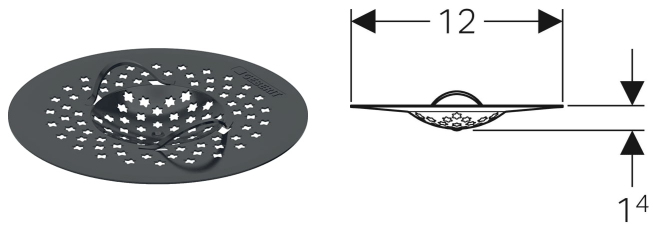

# Filtre à cheveux Geberit pour siphon de sol Varino 13 x 13 cm et évacuation de sol Varino 13 x 13 cm

N° de réf.

388.105.00.1