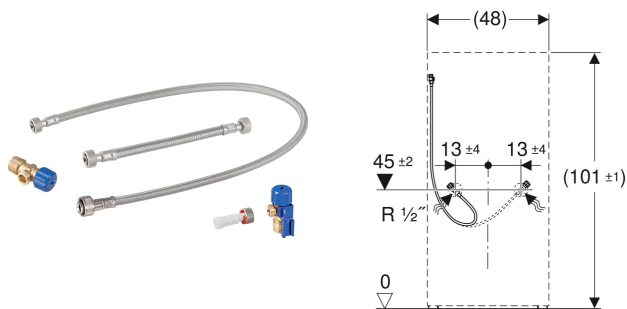

# Kit de raccordement d'eau par le bas, pour panneau sanitaire Geberit Monolith pour WC, 101 cm

## UTILISATION

- Pour panneaux sanitaires Geberit Monolith pour WC, 101 cm
- Pour alimentation non visible

## CONTENU DE LA LIVRAISON

- 2 robinets équerre 1/2"
- Clip de fixation

- 2 flexibles à tresse métallique 3/8"
- Pièce d'adaptation

N° de réf.	G "	G1 "
131.013.00.1	1/2	3/8