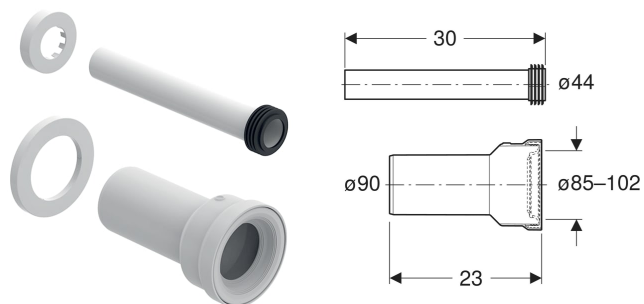

# Kit de raccordement Geberit Bambini pour WC pour enfants

## UTILISATION

- Pour WC au sol pour enfants et jeunes enfants

## CONTENU DE LA LIVRAISON

- PP
- Tube de chasse avec manchette, en PVC
  - Manchon de raccordement avec manchette, en PP
  - 2 rosaces

N° de réf.	Couleur / surface	d, ø mm	AB mm
152.408.00.1	blanc	90	85-102