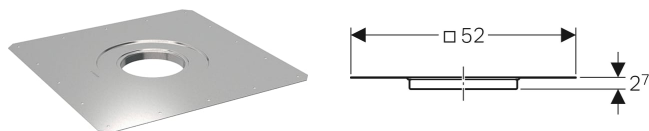

Tôle de raccordement Geberit Pluvia universelle

UTILISATION

- Pour la liaison d'étanchéités de toiture bitumeuses

CONTENU DE LA LIVRAISON

- Anneau isolation contre la condensation

N° de réf.	Étanchéité du raccordement	s mm
359.119.00.1	Acier CrNi 1.4404	1