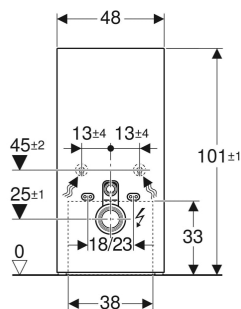

Panneau sanitaire Geberit Monolith Plus pour WC suspendu, 101 cm, habillage frontal en verre

Exemple d'image

UTILISATION

- Pour les rénovations, les transformations et les nouvelles constructions
- Pour fixations murales avec hauteur d'évacuation > 23 cm
- Pour remplacer des réservoirs apparents en basse position
- Pour remplacer des WC suspendus avec réservoir apparent attenant
- Pour WC complets Geberit AquaClean
- Pour le raccordement d'abattants Geberit AquaClean, avec accessoires
- Pour montage sur sols finis
- Pour le montage devant des parois de construction en cloison sèche ou en dur
- Pour compenser le décalage entre les raccords pour WC et les évacuations murales par manchon de raccordement excentré pour WC suspendu

CARACTÉRISTIQUES TECHNIQUES

Degré de protection	IPX4
Tension nominale	100–240 V c.a.
Fréquence du réseau	50–60 Hz
Tension de fonctionnement	12 V c.c.
Puissance absorbée, standby max.	0.5 W
Pression dynamique	0.1–10 bar
Température max. de l'eau	25 °C
Volume de chasse, réglage d'usine	6 / 3 l
Grand volume de chasse, plage de réglage	4–6 l
Petit volume de chasse	3 l
Couleur de lumière	2200–4000 K

CONTENU DE LA LIVRAISON

- Kit de raccordement d'eau avec 2 robinets équerre 1/2"
- Rallonge de coude de chasse 160 mm
- Manchette en EPDM, \varnothing 44 / 55 mm
- Manchon de raccordement en PE-HD, \varnothing 90 mm
- Manchon de transition en PE-HD, \varnothing 90 / 110 mm
- 2 tiges filetées M12
- Kit d'isolation phonique