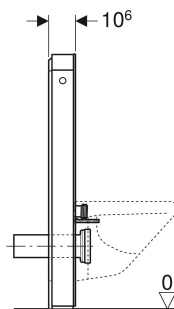

Panneau sanitaire Geberit Monolith Plus pour WC suspendu, 101 cm, habillage frontal en verre

Exemple d'image

UTILISATION

- Pour les rénovations, les transformations et les nouvelles constructions
- Pour fixations murales avec hauteur d'évacuation > 23 cm
- Pour remplacer des réservoirs apparents en basse position
- Pour remplacer des WC suspendus avec réservoir apparent attenant
- Pour WC complets Geberit AquaClean
- Pour le raccordement d'abattants Geberit AquaClean, avec accessoires
- Pour montage sur sols finis
- Pour le montage devant des parois de construction en cloison sèche ou en dur
- Pour compenser le décalage entre les raccords pour WC et les évacuations murales par manchon de raccordement excentré pour WC suspendu

CARACTÉRISTIQUES TECHNIQUES

Degré de protection	IPX4
Tension nominale	100–240 V c.a.
Fréquence du réseau	50–60 Hz
Tension de fonctionnement	12 V c.c.
Puissance absorbée, standby max.	0.5 W
Pression dynamique	0.1–10 bar
Température max. de l'eau	25 °C
Volume de chasse, réglage d'usine	6 / 3 l
Grand volume de chasse, plage de réglage	4–6 l
Petit volume de chasse	3 l
Couleur de lumière	2200–4000 K

CONTENU DE LA LIVRAISON

- Kit de raccordement d'eau avec 2 robinets équerre 1/2"
- Rallonge de coude de chasse 160 mm
- Manchette en EPDM, \varnothing 44 / 55 mm
- Manchon de raccordement en PE-HD, \varnothing 90 mm
- Manchon de transition en PE-HD, \varnothing 90 / 110 mm
- 2 tiges filetées M12
- Kit d'isolation phonique