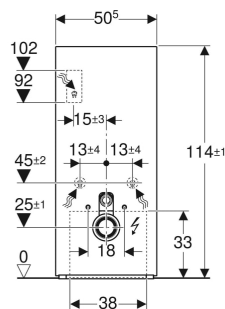

UTILISATION

- Pour les rénovations, les transformations et les nouvelles constructions
- Pour fixations murales avec hauteur d'évacuation > 23 cm
- Pour remplacer des réservoirs apparents en basse position
- Pour remplacer des réservoirs apparents en position moyenne
- Pour remplacer des WC suspendus avec réservoir apparent attenant
- Pour remplacer des WC suspendus avec robinet de chasse
- Pour remplacer des WC suspendus avec réservoir à encastrer avec une hauteur de trappe de visite maximale < 109 cm
- Pour WC complets Geberit AquaClean
- Pour le raccordement d'abattants Geberit AquaClean, avec accessoires
- Pour montage sur sols finis
- Pour le montage devant des parois de construction en cloison sèche ou en dur
- Pour compenser le décalage entre les raccords pour WC et les évacuations murales par manchon de raccordement excentré pour WC suspendu

CARACTÉRISTIQUES

- Rinçage double touche
- Touches Soft-Touch pour déclenchement du rinçage

- Modification des réglages exclusivement avec l'application Geberit Home
- Zone de détection de reconnaissance d'utilisateur réglable
- Aspiration des odeurs, avec filtre alvéolé céramique, paramétrable
- Aspiration des odeurs avec fonction d'arrêt différé
- Filtre alvéolé céramique pour la neutralisation des odeurs se laissant remplacer sans outils
- Rinçage intermittent réglable
- Avec ComfortLight
- Ambiance lumineuse réglable en continu d'éclairage d'orientation à lumière naturelle
- Couleur de lumière réglable en continu de blanc chaud à blanc froid
- Commande compatible avec DALI
- Fonctionnement à faible tension, pas de tension secteur dans le réservoir
- Alimentation sur secteur avec câble souple trois brins sous gaine
- Alimentation à l'arrière au centre
- Alimentation latérale possible avec des accessoires
- Alimentation par le bas
- Possibilité de compenser les tolérances de construction
- Height-adjustable up to 7 cm
- Hauteur de fixation de la cuvette de WC 35 ± 1 cm

- Réservoir isolé contre la condensation
- Habillage latéral en aluminium brossé

CARACTÉRISTIQUES TECHNIQUES

Degré de protection	IPX4
Tension nominale	100–240 V c.a.
Fréquence du réseau	50–60 Hz
Tension de fonctionnement	12 V c.c.
Puissance absorbée, standby max.	0.5 W
Pression dynamique	0.1–10 bar
Température max. de l'eau	25 °C
Volume de chasse, réglage d'usine	6 / 3 l
Grand volume de chasse, plage de réglage	4–6 l
Petit volume de chasse	3 l
Débit à 300 kPa / 3 bar	9.6 l/min
Pression dynamique minimale	0.5 bar
Débit calculé	0.11 l/s
Couleur de lumière	2200–4000 K

CONTENU DE LA LIVRAISON

- Kit de raccordement d'eau avec 2 robinets équerre 1/2"