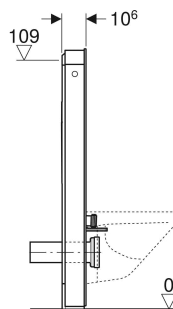

Panneau sanitaire Geberit Monolith Plus pour WC suspendu, 114 cm, habillage frontal en verre

Exemple d'image

UTILISATION

- Pour les rénovations, les transformations et les nouvelles constructions
- Pour fixations murales avec hauteur d'évacuation > 23 cm
- Pour remplacer des réservoirs apparents en basse position
- Pour remplacer des réservoirs apparents en position moyenne
- Pour remplacer des WC suspendus avec réservoir apparent attenant
- Pour remplacer des WC suspendus avec robinet de chasse
- Pour remplacer des WC suspendus avec réservoir à encastrer avec une hauteur de trappe de visite maximale < 109 cm
- Pour WC complets Geberit AquaClean
- Pour le raccordement d'abattants Geberit AquaClean, avec accessoires
- Pour montage sur sols finis
- Pour le montage devant des parois de construction en cloison sèche ou en dur
- Pour compenser le décalage entre les raccords pour WC et les évacuations murales par manchon de raccordement excentré pour WC suspendu

CONTENU DE LA LIVRAISON

- Kit de raccordement d'eau avec 2 robinets équerre 1/2"

- Rallonge de coude de chasse 160 mm
- Manchette en EPDM, ø 44 / 55 mm
- Manchon de raccordement en PE-HD, ø 90 mm
- Manchon de transition en PE-HD, ø 90 / 110 mm
- 2 tiges filetées M12
- Kit d'isolation phonique
- Prise femelle pour raccordement sur secteur
- Bloc d'alimentation électrique
- Cache de réhausse
- Matériel de fixation pour cloison sèche
- Matériel de fixation
- Matériel de fixation pour montage avant le réservoir à encastrer