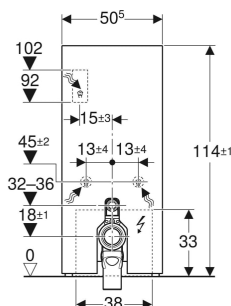

Panneau sanitaire Geberit Monolith Plus pour WC au sol, 114 cm, habillage frontal en verre

Exemple d'image

UTILISATION

- Pour raccordements à l'évacuation au sol
- Pour les rénovations, les transformations et les nouvelles constructions
- Pour fixations murales avec une hauteur d'évacuation de 18 cm
- Pour remplacer des WC au sol avec réservoir à encastrer avec une hauteur de trappe de visite maximale < 109 cm
- Pour remplacer des réservoirs apparents en basse position
- Pour remplacer des réservoirs apparents en position moyenne
- Pour remplacer des WC au sol avec réservoir apparent attenant
- Pour le raccordement d'un WC complet au sol Geberit AquaClean Tuma
- Pour remplacer des robinets manuels de chasse
- Pour le raccordement d'abattants Geberit AquaClean, avec accessoires
- Pour montage sur sols finis
- Pour le montage devant des parois de construction en cloison sèche ou en dur

CARACTÉRISTIQUES TECHNIQUES

Degré de protection	IPX4
Tension nominale	100-240 V c.a.

Fréquence du réseau	50-60 Hz
Tension de fonctionnement	12 V c.c.
Puissance absorbée, standby max.	0.5 W
Pression dynamique	0.1-10 bar
Température max. de l'eau	25 °C
Volume de chasse, réglage d'usine	6 / 3 l
Grand volume de chasse, plage de réglage	4-6 l
Petit volume de chasse	3 l
Débit à 300 kPa / 3 bar	9.6 l/min
Pression dynamique minimale	0.5 bar
Débit calculé	0.11 l/s
Couleur de lumière	2200-4000 K

CONTENU DE LA LIVRAISON

- Kit de raccordement d'eau avec 2 robinets équerre 1/2"
- Rallonge de coude de chasse 160 mm
- Coude de raccordement P en PP, ø 90 mm
- Manchette en EPDM, ø 44 / 55 mm
- Manchon de transition en PE-HD, ø 90 / 110 mm
- Prise femelle pour raccordement sur secteur
- Bloc d'alimentation électrique
- Matériel de fixation
- Cache de réhausse