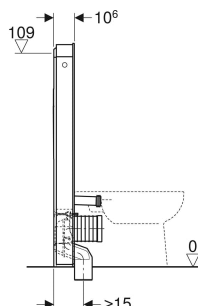

Panneau sanitaire Geberit Monolith Plus pour WC au sol, 114 cm, habillage frontal en verre

Exemple d'image

UTILISATION

- Pour raccordements à l'évacuation au sol
- Pour les rénovations, les transformations et les nouvelles constructions
- Pour fixations murales avec une hauteur d'évacuation de 18 cm
- Pour remplacer des WC au sol avec réservoir à encastrer avec une hauteur de trappe de visite maximale < 109 cm
- Pour remplacer des réservoirs apparents en basse position
- Pour remplacer des réservoirs apparents en position moyenne
- Pour remplacer des WC au sol avec réservoir apparent attenant
- Pour le raccordement d'un WC complet au sol Geberit AquaClean Tuma
- Pour remplacer des robinets manuels de chasse
- Pour le raccordement d'abattants Geberit AquaClean, avec accessoires
- Pour montage sur sols finis
- Pour le montage devant des parois de construction en cloison sèche ou en dur

CARACTÉRISTIQUES TECHNIQUES

Degré de protection	IPX4
Tension nominale	100-240 V c.a.

Fréquence du réseau	50-60 Hz
Tension de fonctionnement	12 V c.c.
Puissance absorbée, standby max.	0.5 W
Pression dynamique	0.1-10 bar
Température max. de l'eau	25 °C
Volume de chasse, réglage d'usine	6 / 3 l
Grand volume de chasse, plage de réglage	4-6 l
Petit volume de chasse	3 l
Débit à 300 kPa / 3 bar	9.6 l/min
Pression dynamique minimale	0.5 bar
Débit calculé	0.11 l/s
Couleur de lumière	2200-4000 K

CONTENU DE LA LIVRAISON

- Kit de raccordement d'eau avec 2 robinets équerre 1/2"
- Rallonge de coude de chasse 160 mm
- Coude de raccordement P en PP, ø 90 mm
- Manchette en EPDM, ø 44 / 55 mm
- Manchon de transition en PE-HD, ø 90 / 110 mm
- Prise femelle pour raccordement sur secteur
- Bloc d'alimentation électrique
- Matériel de fixation
- Cache de réhausse