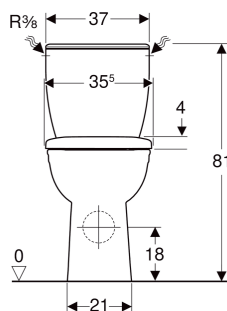

Pack WC au sol à fond creux Geberit Bastia avec réservoir attenant, surélevé, Rimfree, avec abattant WC

UTILISATION

- Pour alimentations en eau 3/8"

CARACTÉRISTIQUES

- Au sol
- Rinçage double touche
- Adapté aux personnes à mobilité réduite
- Cuvette de WC sans bride avec technique de rinçage Rimfree
- Type 1, volume total 6 l, selon EN 997
- Alimentation latérale
- Sortie horizontale

- Avec quatre points de fixation
- Hauteur d'assise surélevé
- Abattant WC en duroplast

CARACTÉRISTIQUES TECHNIQUES

Volume de chasse, réglage d'usine	6 / 3 l
Grand volume de chasse, plage de réglage	4.5 / 6 l
Petit volume de chasse, plage de réglage	3 l

N° de réf.	Couleur / surface	B cm	H cm	T cm	Sortie	Fonction déclinable	Fermeture ralentie	Fixation	Matériau de charnière
502.767.00.1	blanc	37	81	64.5	horizontal	non	non	par le haut	Métal