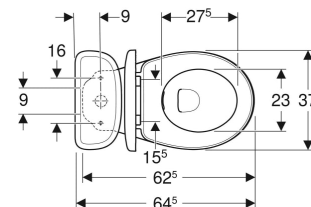

Pack WC au sol à fond creux Geberit Bastia avec réservoir attenant, surélevé, Rimfree, avec abattant WC

UTILISATION

- Pour alimentations en eau 3/8"

CARACTÉRISTIQUES

- Au sol
- Rinçage double touche
- Adapté aux personnes à mobilité réduite
- Cuvette de WC sans bride avec technique de rinçage Rimfree
- Type 1, volume total 6 l, selon EN 997
- Alimentation latérale
- Sortie horizontale

- Avec quatre points de fixation
- Hauteur d'assise surélevé
- Abattant WC en duroplast

CARACTÉRISTIQUES TECHNIQUES

Volume de chasse, réglage d'usine	6 / 3 l
Grand volume de chasse, plage de réglage	4.5 / 6 l
Petit volume de chasse, plage de réglage	3 l

N° de réf.	Couleur / surface	B cm	H cm	T cm	Sortie	Fonction déclinable	Fermeture ralentie	Fixation	Matériau de charnière
502.767.00.1	blanc	37	81	64.5	horizontal	non	non	par le haut	Métal