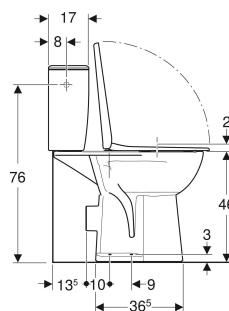

Pack WC au sol à fond creux Geberit Bastia avec réservoir attenant, surélevé, Rimfree, avec abattant WC

UTILISATION

- Pour alimentations en eau 3/8"

CARACTÉRISTIQUES

- Au sol
- Rinçage double touche
- Adapté aux personnes à mobilité réduite
- Cuvette de WC sans bride avec technique de rinçage Rimfree
- Type 1, volume total 6 l, selon EN 997
- Alimentation latérale
- Sortie horizontale

- Avec quatre points de fixation
- Hauteur d'assise surélevé
- Abattant WC en duroplast

CARACTÉRISTIQUES TECHNIQUES

Volume de chasse, réglage d'usine	6 / 3 l
Grand volume de chasse, plage de réglage	4.5 / 6 l
Petit volume de chasse, plage de réglage	3 l

N° de réf.	Couleur / surface	B cm	H cm	T cm	Sortie	Fonction déclinable	Fermeture ralentie	Fixation	Matériau de charnière
502.767.00.1	blanc	37	81	64.5	horizontal	non	non	par le haut	Métal