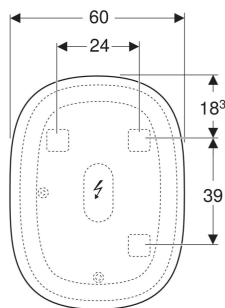

# Miroir lumineux Geberit Option design ovale, éclairage indirect

## UTILISATION

- Pour montage horizontal et vertical

## CARACTÉRISTIQUES TECHNIQUES

Degré de protection	IP44
Tension nominale	220-240 V c.a.
Tension de fonctionnement	12 V c.c.
Fréquence du réseau	50 / 60 Hz
Matériau	Acier
Classe d'efficacité énergétique éclairage	G

## CONTENU DE LA LIVRAISON

- Miroir
- Matériel de fixation

N° de réf.	B cm	B1 cm	H cm	H1 cm	T cm	Classe de protection	Puissance absorbée W	Flux lumineux lm
502.800.00.1	60	24	80	39	3	II	23	850