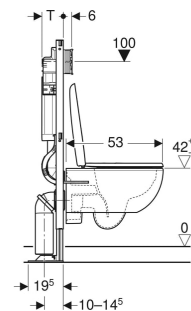

Bâti-pack® Geberit Duofix pour WC suspendu, 112 cm, avec réservoir à encastrer Sigma 12 cm, plaque de déclenchement Sigma20, round, WC suspendu Renova caréné

UTILISATION

- Pour la construction en cloison sèche
- Pour montage dans parois en applique à hauteur de local ou partielle
- Pour montage sur parois d'installation à hauteur du local
- Pour montage dans des parois de cloison sèche monocoque
- Pour rinçage double touche
- Pour hauteur de chape de 0–20 cm

CARACTÉRISTIQUES

- Cadre préparé pour supports des cuvettes de WC avec petite surface d'appui
- Pieds supports galvanisés
- Pieds supports réglables 0–20 cm
- Pieds supports antidérapants
- Avec grandes plaques de pied, pour un meilleur transfert des forces dans le sol
- Coude de raccordement pour différentes positions en profondeur, à monter sans outils, plage de réglage 45 mm
- Coude de raccordement rotatif pour tubulure pour sortie horizontale vers l'arrière
- Fixation du coude de raccordement avec isolation phonique
- Réservoir à encastrer avec déclenchement frontal
- Réservoir à encastrer isolé contre la condensation

- Post-rinçage immédiat possible avec réglage d'usine
- Travaux de montage et d'entretien sur les réservoirs à encastrer sans outils
- Alimentation à l'arrière ou par le haut au centre
- Boîtier de réservation pour trappe de visite, protège de l'humidité et de la poussière
- Boîtier de réservation pour trappe de visite pouvant être sectionné
- Avec fourreau pour conduite d'alimentation pour WC lavants Geberit AquaClean et pour câble de raccordement
- Fixation pour le raccordement électrique

CARACTÉRISTIQUES TECHNIQUES

Pression dynamique	0.1–10 bar
Température max. de l'eau	25 °C
Volume de chasse, réglage d'usine	6 / 3 l
Grand volume de chasse, plage de réglage	4 / 4.5 / 6 / 7.5 l
Petit volume de chasse, plage de réglage	2–4 l
Réglable en hauteur	Non