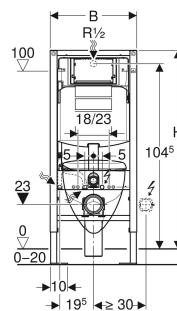

Bâti-pack® Geberit Duofix pour WC suspendu, 112 cm, avec réservoir à encastrer Sigma 12 cm, plaque de déclenchement Sigma20, round, WC suspendu Renova caréné

UTILISATION

- Pour la construction en cloison sèche
- Pour montage dans parois en applique à hauteur de local ou partielle
- Pour montage sur parois d'installation à hauteur du local
- Pour montage dans des parois de cloison sèche monocoque
- Pour rinçage double touche
- Pour hauteur de chape de 0–20 cm

CARACTÉRISTIQUES

- Cadre préparé pour supports des cuvettes de WC avec petite surface d'appui
- Pieds supports galvanisés
- Pieds supports réglables 0–20 cm
- Pieds supports antidérapants
- Avec grandes plaques de pied, pour un meilleur transfert des forces dans le sol
- Coude de raccordement pour différentes positions en profondeur, à monter sans outils, plage de réglage 45 mm
- Coude de raccordement rotatif pour tubulure pour sortie horizontale vers l'arrière
- Fixation du coude de raccordement avec isolation phonique
- Réservoir à encastrer avec déclenchement frontal
- Réservoir à encastrer isolé contre la condensation

CARACTÉRISTIQUES TECHNIQUES

Pression dynamique	0.1–10 bar
Température max. de l'eau	25 °C
Volume de chasse, réglage d'usine	6 / 3 l
Grand volume de chasse, plage de réglage	4 / 4.5 / 6 / 7.5 l
Petit volume de chasse, plage de réglage	2–4 l
Réglable en hauteur	Non