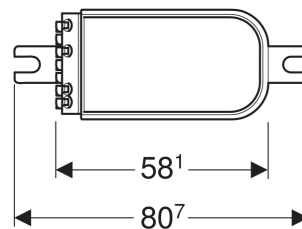

# Bloc d'alimentation Geberit ONE pour bus DALI pour ComfortLight

## UTILISATION

- Pour la transmission du signal DALI entre les participants