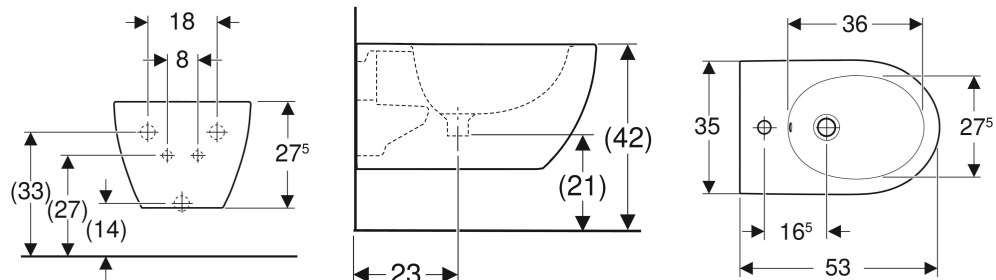

## UTILISATION

- Pour robinetteries monotrou avec tuyaux de raccordement flexibles

## CONTENU DE LA LIVRAISON

- Matériel de fixation

N° de réf.	Couleur / surface	Trop-plein	B cm	H cm	T cm
502.825.00.1	blanc	visible, symétrique	35.5	27.5	53