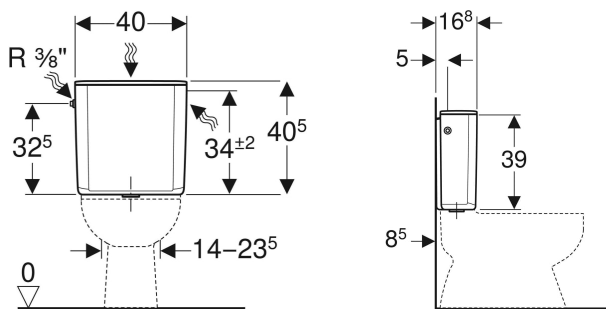

# Réservoir apparent Geberit AP128 rinçage interrompable, alimentation latérale ou à l'arrière au centre, avec couvercle de chasse d'eau vissé

## CARACTÉRISTIQUES

- Silencieux
- Rinçage interrompable
- Isolé contre la formation de condensation
- Couvercle de chasse vissé sur le côté

- Alimentation latérale gauche ou à l'arrière au centre
- Alimentation d'eau 3/8"

## CARACTÉRISTIQUES TECHNIQUES

Température max. de l'eau	25 °C
Volume de chasse, réglage d'usine	9 l
Volume de chasse, plage de réglage	6 / 9 l